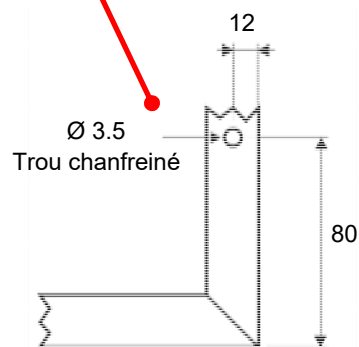

☎ : 04.42.03.88.65 - 📠 : 04.42.03.51.59- @ : commercial@klima-rodaclim.com - www.klima-rodaclim.fr

MONTAGE

Fixation par clips
(STANDARD)

Fixation par vis

NBR DE TROU EN FONCTION DES DIMENSIONS		
HAUTEUR	LONGUEUR	
	≥250	300
	2	4