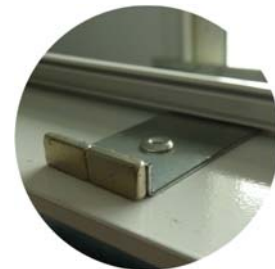

Grille articulée sur charnière inclinable et démontable pour accès aux filtres.

Fixation par clips (perçement pour vis frontal sur demande).

Fermeture par aimants.

Filtre G2 (70% gravimétrique)- classement au feu F1 selon norme DIN 53438-3

DIMENSIONS

Fermeture avec aimant

Détail fermeture par aimants

Fixation par clips

Fermeture par aimants

Reproduction interdite sans autorisation. Les spécifications techniques sont données sous réserve de modification sans préavis. Photos et illustrations non contractuelles.