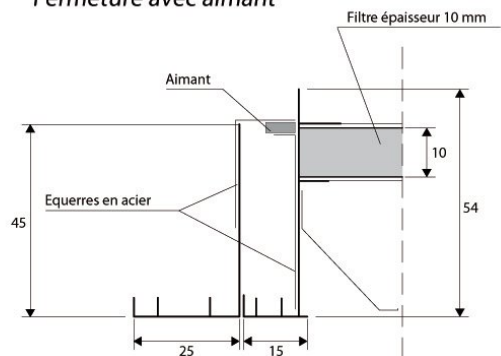

KGA-FPCD

DESCRIPTION

Les KGA-FPCD sont des grilles de reprise à ailettes fixes inclinées à 45° au pas de 25mm.

Destinées au remplacement de dalle de faux plafond.

Les profils et ailettes sont en aluminium peint blanc RAL 9016 (aluminium anodisé sur demande)

Grille articulée sur charnière inclinable et démontable pour accès aux filtres.

Fixation par clips (perçement pour vis frontal sur demande).

Fermeture par aimants.

Filtre G2 (70% gravimétrique)- classement au feu F1 selon norme DIN 53438-3

DIMENSIONS

Fermeture avec aimant

Détail fermeture par aimants

Fixation par clips

Fermeture par aimants

Reproduction interdite sans autorisation. Les spécifications techniques sont données sous réserve de modification sans préavis. Photos et illustrations non contractuelles.

Ak : Surface de passage (m²).

Qv : Débit d'air (m³/h).

Lwa : Niveau puissance acoustique pondéré courbe A (dB (A)).

ΔPa : Perte de charge (Pa).

DIMENSIONS FILTRES

H (mm)	Dimension B (mm)		
	260	560	1160
560	252x512	512x512	1112x512