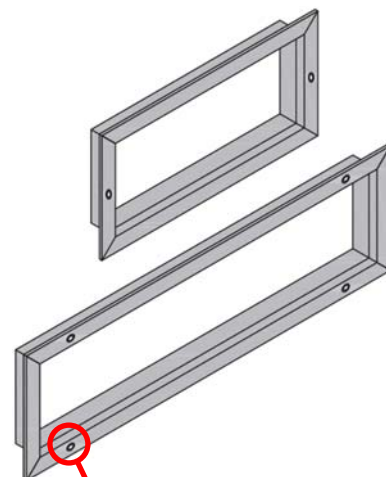

☎ : 04.42.03.88.65 - 📠 : 04.42.03.51.59- @ : commercial@klima-rodaclim.com - www.klima-rodaclim.fr

MONTAGE

Fixation par clips
(STANDARD)

Fixation par vis

NBR DE TROU EN FONCTION DES DIMENSIONS		
HAUTEUR	LONGUEUR	
	≥250	300
	2	4