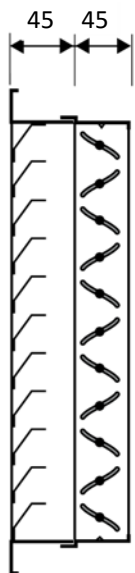

MONTAGE

NBR DE TROU EN FONCTION DES DIMENSIONS			
HAUTEUR	LONGUEUR		
	≥250	300	≥400
	2	4	

ACCESSOIRES

SC : Registre de régulation avec ailettes à mouvement opposé, cadre en acier galvanisé et ailettes aluminium.

Commande de réglage par vis crantés.

SC + KGAD-F

Reproduction interdite sans autorisation. Les spécifications techniques sont données sous réserve de modification sans préavis. Photos et illustrations non contractuelles.

KLIMA RODACLIM

Zone Industrielle de Saint Mitre– 255 Avenue de la Roche-Fourcade– 13400 AUBAGNE – France

☎ : 04.42.03.88.65 - 📠 : 04.42.03.51.59- @ : commercial@klima-rodaclim.com - www.klima-rodaclim.fr