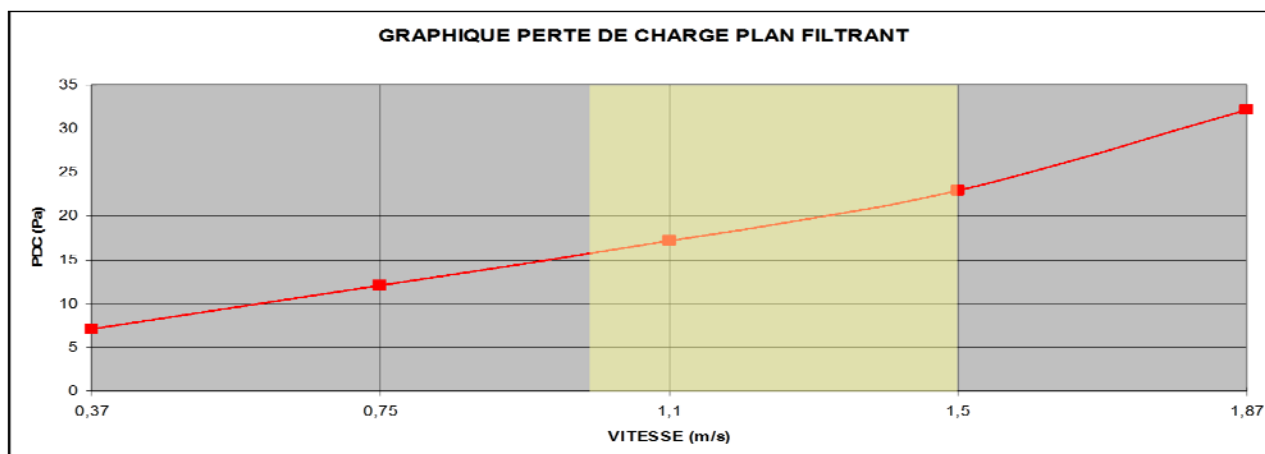

CONDITION D'UTISATION

Température maximale d'utilisation 80°C.

Vitesse de passage optimale sur le filtre 1-1.5 m/s.

Perte de charge maximale finale pour remplacement du filtre : 100 Pa.