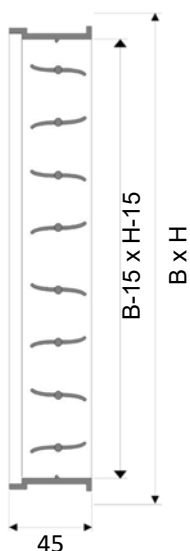

Ak : Surface de passage (m²).

Qv : Débit d'air (m³/h).

Lwa : Niveau puissance acoustique pondéré courbe A (dB (A)).

ΔPa : Perte de charge (Pa).

DIMENSIONS FILTRES

H (mm)	Dimension B (mm)		
	260	560	1160
560	252x512	512x512	1112x512

DESCRIPTIF FILTRES

Les filtres sont construits avec un cadre en tôle d'acier galvanisée, et d'un média filtrant en matériaux acrylique de classe d'efficacité G2 avec grillage en acier électrozingué 12x24.

☎ : 04.42.03.88.65 - 📠 : 04.42.03.51.59- @ : commercial@klima-rodaclim.com - www.klima-rodaclim.fr

MONTAGE

Fixation par clips
(STANDARD)

Fixation par vis

NBR DE TROU EN FONCTION DES DIMENSIONS		
HAUTEUR	LONGUEUR	
	≥250	300
	2	4

ACCESSOIRES

SC : Registre de régulation avec ailettes à mouvement opposé, cadre en acier galvanisé et ailettes aluminium.

Commande de réglage par vis crantés.

SC + KGAD-F

SC

Reproduction interdite sans autorisation. Les spécifications techniques sont données sous réserve de modification sans préavis. Photos et illustrations non contractuelles.