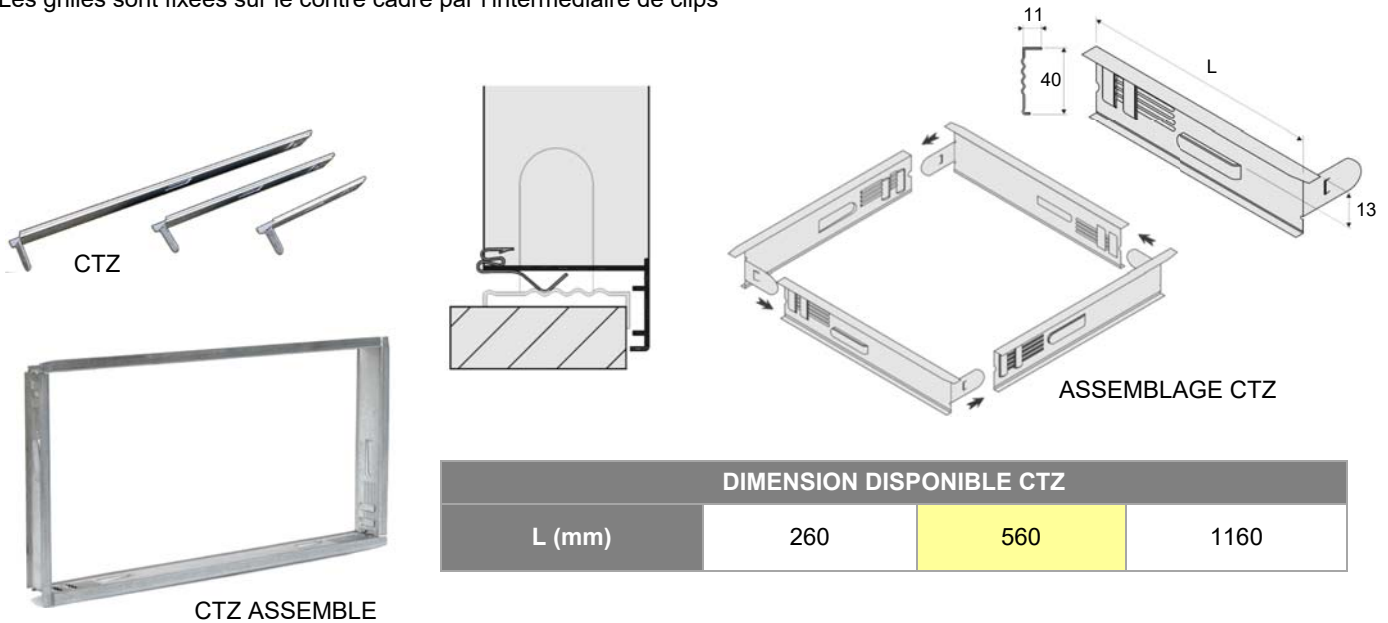

ACCESSOIRES DE MONTAGE

CTZ : Contre-châssis de montage en tôle d'acier galvanisé, conçus de façon à faciliter le montage / démontage des grilles.
Les grilles sont fixées sur le contre cadre par l'intermédiaire de clips