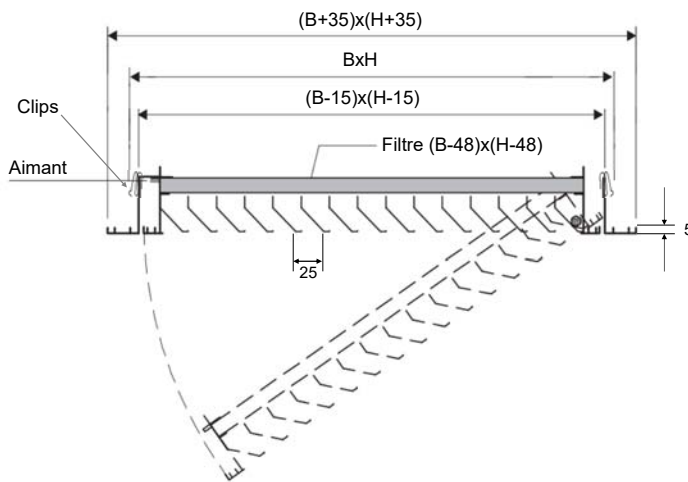

DIMENSIONS