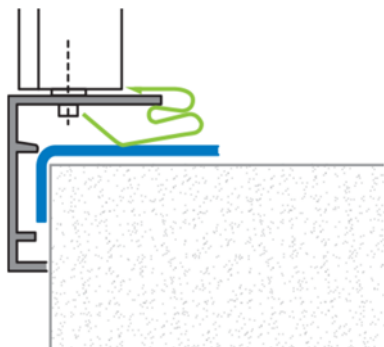

MONTAGE

Fixation par clips
(STANDARD)