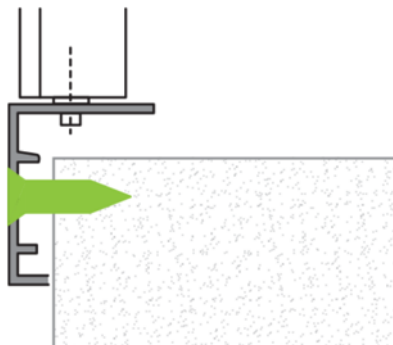

☎ : 04.42.03.88.65 - 📠 : 04.42.03.51.59- @ : commercial@klima-rodaclim.com - www.klima-rodaclim.fr

MONTAGE

Fixation par clips
(STANDARD)

Fixation par vis

NBR DE TROU EN FONCTION DES DIMENSIONS		
HAUTEUR	LONGUEUR	
	≥250	300
	2	4