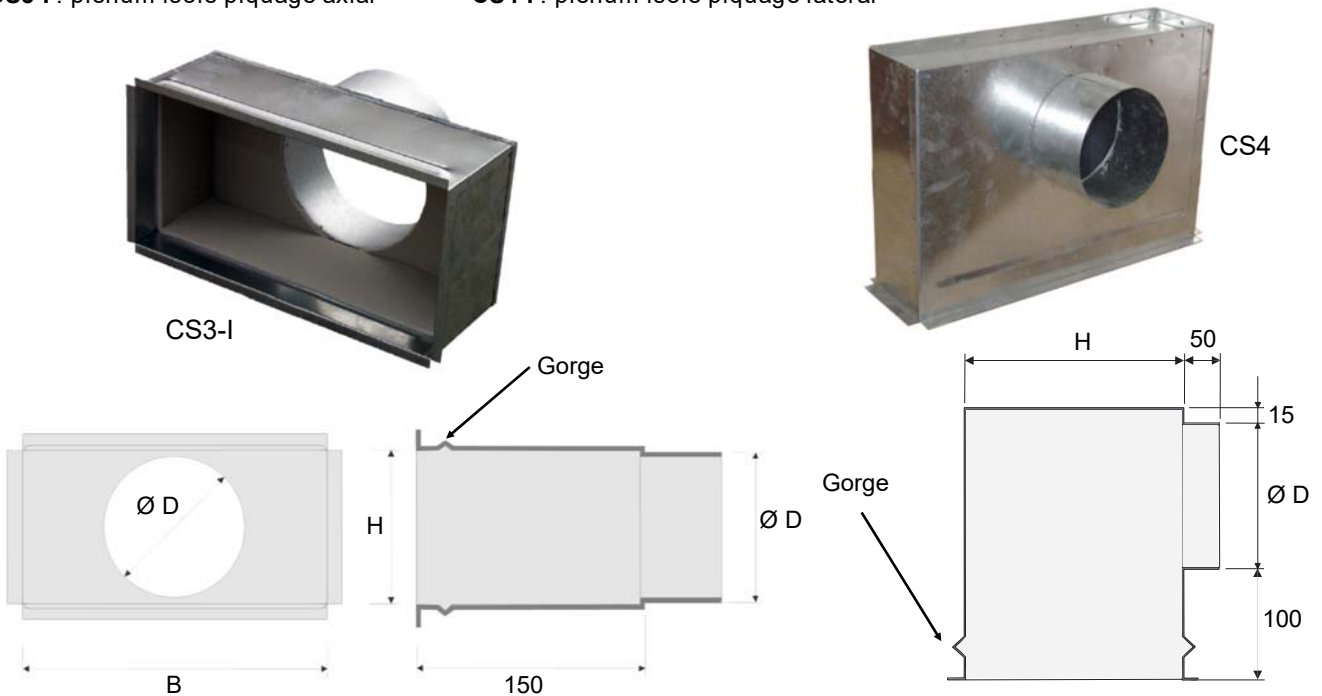

CS3 / CS4 : Plenum en acier galvanisé, standard ou isolé par mousse de polyéthylène de 5mn B2-S2,d0 (EUROCLASSE), équipé d'une gorge pour maintien des clips de la grille.

- **CS3** : plenum nu piquage axial
- **CS3-I** : plenum isolé piquage axial
- **CS4** : plenum nu piquage latéral
- **CS4-I** : plenum isolé piquage latéral