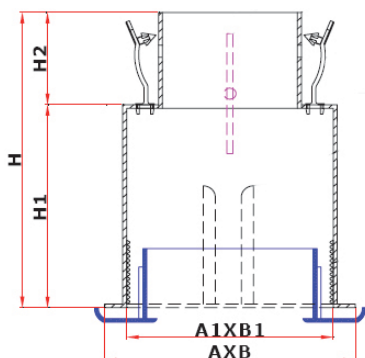

CS3 PL

Famille 1331

Le CS3 PL est un plénum en polycarbonate utilisable à des températures allant jusqu'à 140°, réglable en 2 ou 3 diamètres oblongs (sauf 200x100), avec registre adaptable au raccordement choisi. Il est muni de clips pour montage rapide du flexible sur le piquage de raccordement.

CS3 PL

Dimensions

| B x H | Diamètre de raccord. | | A | x | B | A1 | x | B1 | H | H1 | H2 |
|----------------|----------------------|---------|-----|---|-----|-----|---|-----|-----|-----|----|
| | mini | => maxi | | | | | | | | | |
| CS3 PL 200x100 | 125 | | 125 | x | 223 | 102 | x | 201 | 160 | 110 | 50 |
| CS3 PL 300x100 | 160 | 200 | 125 | x | 323 | 102 | x | 301 | 160 | 110 | 50 |
| CS3 PL 400x100 | 160 | 200 | 125 | x | 423 | 102 | x | 401 | 160 | 110 | 50 |
| CS3 PL 300x150 | 160 | 200 | 175 | x | 323 | 152 | x | 301 | 160 | 110 | 50 |
| CS3 PL 400x150 | 160 | 200 250 | 175 | x | 423 | 152 | x | 401 | 160 | 110 | 50 |
| CS3 PL 500x150 | 160 | 200 250 | 175 | x | 523 | 152 | x | 501 | 160 | 110 | 50 |
| CS3 PL 600x150 | 160 | 200 250 | 175 | x | 623 | 152 | x | 601 | 160 | 110 | 50 |
| CS3 PL 400x200 | | 200 250 | 225 | x | 423 | 202 | x | 401 | 160 | 110 | 50 |
| CS3 PL 500x200 | | 200 250 | 225 | x | 523 | 202 | x | 501 | 160 | 110 | 50 |
| CS3 PL 600x200 | | 200 250 | 225 | x | 623 | 202 | x | 601 | 160 | 110 | 50 |

REGISTRE

DIAMETRE MINI

DIAMETRE MAXI

Tarifs

| | Code | Prix €/Pce | Code | Prix €/Pce | Code | Prix €/Pce | Code | Prix €/Pce | Code | Prix €/Pce |
|--------|---------|------------|--------|------------|--------|------------|--------|------------|--------|------------|
| H (mm) | Largeur | | | | | | | | | |
| | 200 | | 300 | | 400 | | 500 | | 600 | |
| 100 | 171921 | | 171923 | | 171924 | | | | | |
| 150 | | | 171963 | | 171964 | | 171965 | | 171966 | |
| 200 | | | | | 171984 | | 171985 | | 171986 | |