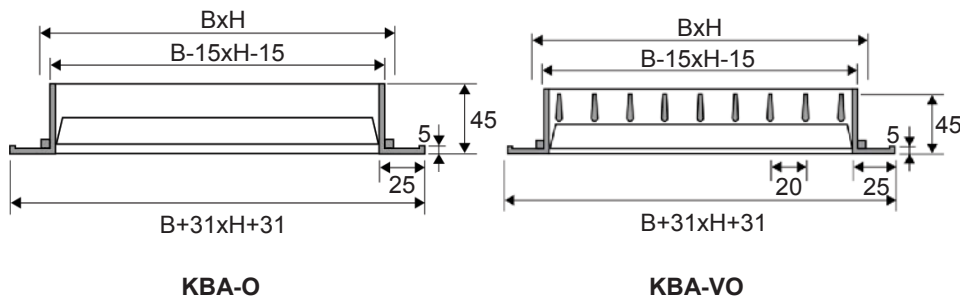

KBA-O Blanche