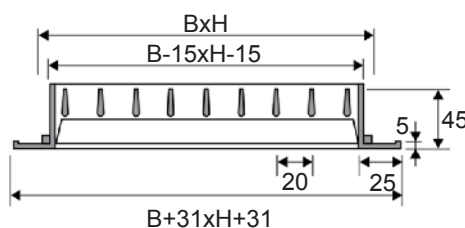

KBA-VO

Les grilles **KBA-O** et **KBA-VO** peuvent être équipées de registres SC et cadres CT.

Registres : page 52
Plenums : page 53-54
Cadres : page 59