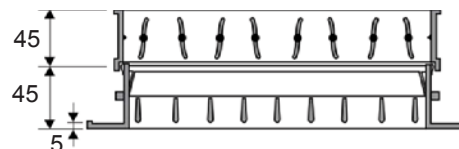

**KBA-O**

**KBA-VO**

**KBA-VO**

Les grilles **KBA-O** et **KBA-VO** peuvent être équipées de registres SC et cadres CT.

Registres : page 52  
Plenums : page 53-54  
Cadres : page 59

**KBA-VO + SC**

### Débit m<sup>3</sup>/h

H (mm)	Lp dB(A)																									
	25			35			45			25			35			45			25			35			45	
	largeur (mm)																									
	200			300			400			500			600			800			1000							
100	135	185	235	190	250	325	240	320	430	340	400	600	290	360	600	540	720	1020	630	900	1200					
150				270	360	500	400	520	685	485	650	900	540	720	1020	770	1035	1445	945	1315	1770					
200							540	720	1020	630	900	1200	790	1080	1440	1000	1350	1870	1260	1730	2340					
300							850	1150	1620	1000	1350	1870	1150	1550	2120	1440	2020	2630	2050	2740	3780					
400										1260	1730	2340	1440	2020	2630	2050	2740	3780	2340	2950	4320					

### Tarifs

H (mm)	Code	Prix €/Pce	Code	Prix €/Pce	Code	Prix €/Pce	Code	Prix €/Pce	Code	Prix €/Pce	Code	Prix €/Pce	Code	Prix €/Pce								
<b>KBA-O</b>	largeur (mm)																					
		200			300			400			500			600			800			1000		
	100	111201		111203		111204		111205		111206		111208		111210								
	150			111213		111214		111215		111216		111217		111218								
	200			111223		111224		111225		111226		111227		111228								
300					111234		111235		111236		111237		111238									
400									111246		111247		111248									
<b>KBA-VO</b>		200			300			400			500			600			800			1000		
	100	111101		111103		111104		111105		111106		111107		111108								
	150			111113		111114		111115		111116		111117		111118								
	200			111123		111124		111125		111126		111127		111128								
	300					111134		111135		111136		111137		111138								
400									111146		111147		111148									