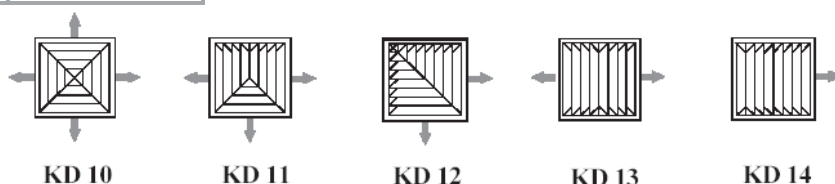

KD 10 à KD 14

Famille 1022

Diffuseurs plafonniers carrés en aluminium à 1,2,3 ou 4 directions de soufflage et noyau central amovible.

KD : finition alu anodisé ou peint blanc (RAL 9016).

KD 10 FP : pour montage en dalle de faux-plafond 600x600, n'existe qu'en laqué blanc (RAL 9016).

Débit m³/h			
B x H	Lp dB(A)		
	20	30	40
150x150	140	230	320
225x225	220	290	430
300x300	320	550	700
375x375	480	760	1080
450x450	700	1000	1550
525x525	940	1400	1950
600x600	1200	1700	2400

Tarifs KD 10 FP		
B x H	Code	Prix €/Pce
FP BLANC		
150x150	101401	
225x225	101402	
300x300	101403	
375x375	101404	
450x450	101105	

KD 10

KD 11

KD 12

KD 13

KD 14