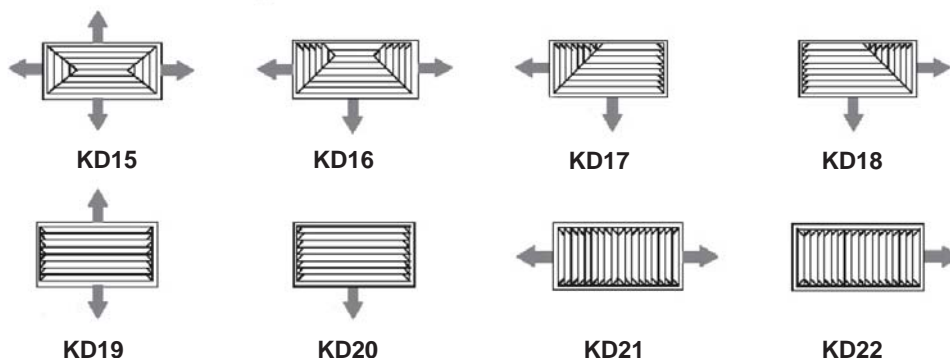

KD 15

KD 16

KD 17

KD 18

KD 19

KD 20

KD 21

KD 22