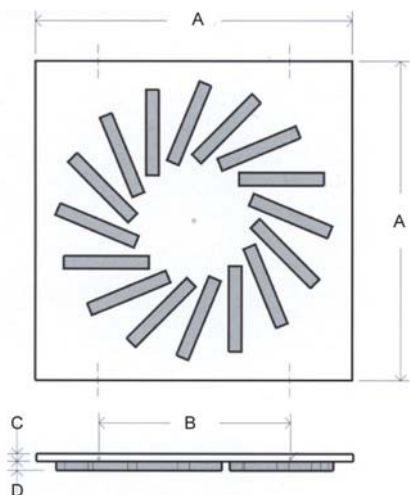

KDD

Famille 1024

Diffuseurs à haute induction en tôle d'acier laquée blanche (RAL 9010).

Les diffuseurs KDD peuvent être livrés en trois versions :

KDD: exécution carrée

KDD FP: dalle de faux-plafond de 596x596 (jusqu'au KDD 600).

KDD R: exécution ronde.

KDD FP

KDD R

Dimensions mm

KDD	A	B	C	D
300	296	150	12	14
400	396	200	12	14
500	496	300	12	14
600	596	400	12	14
625	621	400	12	14
800	796	600	12	14
825	821	600	12	14

Plénums série P1 & P2: page 57

Les KDD 600 et 625 sont disponibles en 3 modèles, chacun se différenciant par leur nombre d'ouïes de soufflage, respectivement 24, 36, ou 48 ouïes pour un ajustement précis des débits.

Tarifs KDD-FP

Code	Désignation	Prix €/Pce
116041	KDD FP 300	
116042	KDD FP 400	
116043	KDD FP 500	
116044	KDD FP 600/24	
116045	KDD FP 600/36	
116046	KDD FP 600/48	