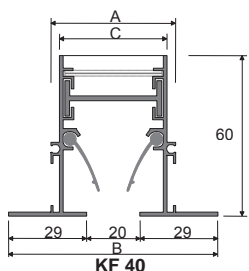

KF10

KF20

KF40

KF 40 2 FENTES

**PLENUM ISOLE
FIXATION PAR
RESSORTS**

KF + PLI

OUTIL DE POSE

Dimensions mm

KF20-2F AVEC SOLUTION DE CONTINUITEE

Sur consultation : Finition aluminium anodisé / KF longueur > 2000mm / pièces d'angles / fixation par étrier

Tarifs KF Blanc RAL 9016

Fentes	Lg	Code	Prix €/Pce	Code	Prix €/Pce	Code	Prix €/Pce	Code	Prix €/Pce	Code	Prix €/Pce	Raccords plénums Nbre x Ø
		KF10		KF20		KF40		Plenums		Plenums Isolés		
1	*535	106051		106151		106351		106501		106601		1 x 125
	800	106052		106152		106352		106502		106602		1 x 125
	1000	106053		106153		106353		106503		106603		1 x 125
	*1135	106056		106156		106356		106506		106606		1 x 125
	1500	106054		106154		106354		106504		106604		2 x 125
	2000	106055		106155		106355		106505		106605		3 x 125
2	*535	106061		106161		106361		106511		106611		1 x 160
	800	106062		106162		106362		106512		106612		2 x 160
	1000	106063		106163		106363		106513		106613		2 x 160
	*1135	106066		106166		106366		106516		106616		2 x 160
	1500	106064		106164		106364		106514		106614		3 x 160
	2000	106065		106165		106365		106515		106615		3 x 160
3	*535	106071		106171		106371		106521		106621		1 x 200
	800	106072		106172		106372		106522		106622		1 x 200
	1000	106073		106173		106373		106523		106623		2 x 200
	*1135	106076		106176		106376		106526		106626		2 x 200
	1500	106074		106174		106374		106524		106624		2 x 200
	2000	106075		106175		106375		106525		106625		3 x 200
4	*535	106081		106181		106381		106531		106631		1 x 200
	800	106082		106182		106382		106532		106632		2 x 200
	1000	106083		106183		106383		106533		106633		2 x 200
	*1135	106086		106186		106386		106536		106636		2 x 200
	1500	106084		106184		106384		106534		106634		3 x 200
	2000	106085		106185		106385		106535		106635		3 x 200