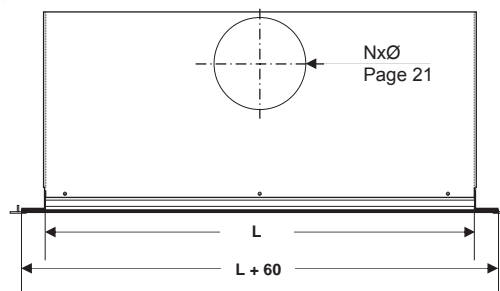

KF10

KF20

KF40

KF 40 2 FENTES

**PLENUM ISOLE
FIXATION PAR
RESSORTS**

KF + PLI

OUTIL DE POSE

Dimensions mm

KF	A	B	C	D
1 fente	50	77	40	54
2 fentes	89	115	78	93
3 fentes	128	155	117	132
4 fentes	165	191	155	169

PLENUM ISOLE

**ENSEMBLE
KFFP 20**

Débit m³/h

Fentes	Lg	Lp dB(A)			Fentes	Lg	Lp dB(A)		
		25	35	45			25	35	45
1	535	54	80	118	3	535	123	182	262
	800	80	120	176		800	184	272	392
	1000	100	150	220		1000	230	340	490
	1135	114	170	250		1135	261	386	556
	1500	150	225	330		1500	345	510	735
	2000	200	300	440		2000	460	680	980
2	535	94	139	203	4	535	150	225	326
	800	140	208	304		800	224	336	488
	1000	175	260	380		1000	280	420	610
	1135	199	295	431		1135	318	477	692
	1500	263	390	570		1500	420	630	915
	2000	350	520	760		2000	560	840	1220