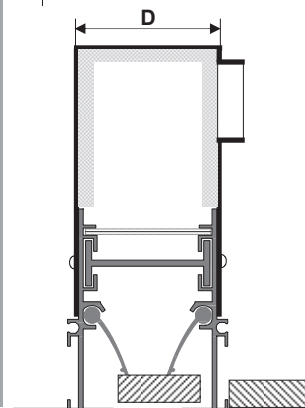

KF	A	B	C	D
1 fente	50	77	40	54
2 fentes	89	115	78	93
3 fentes	128	155	117	132
4 fentes	165	191	155	169

PLENUM ISOLE

**ENSEMBLE
KFFP 20**

Débit m³/h

Fentes	Lg	Lp dB(A)			Fentes	Lg	Lp dB(A)		
		25	35	45			25	35	45
1	535	54	80	118	3	535	123	182	262
	800	80	120	176		800	184	272	392
	1000	100	150	220		1000	230	340	490
	1135	114	170	250		1135	261	386	556
	1500	150	225	330		1500	345	510	735
	2000	200	300	440		2000	460	680	980
2	535	94	139	203	4	535	150	225	326
	800	140	208	304		800	224	336	488
	1000	175	260	380		1000	280	420	610
	1135	199	295	431		1135	318	477	692
	1500	263	390	570		1500	420	630	915
	2000	350	520	760		2000	560	840	1220