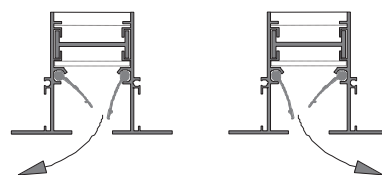

SOUFFLAGE GAUCHE SOUFFLAGE DROITE