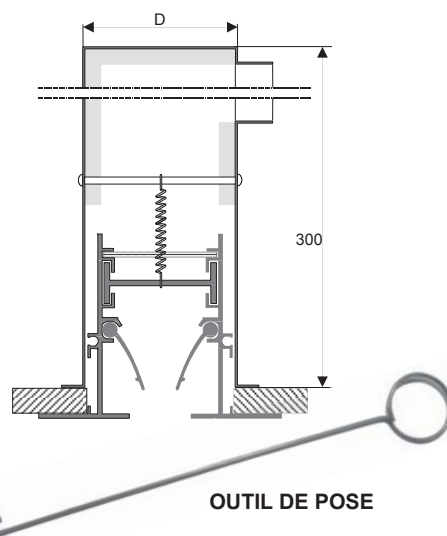

KF10

KF20

KF40

KF 40 2 FENTES

**PLENUM ISOLE
FIXATION PAR
RESSORTS**

KF + PLI

OUTIL DE POSE

Dimensions mm