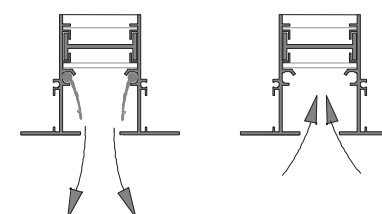

SOUFFLAGE DROIT REPRISE