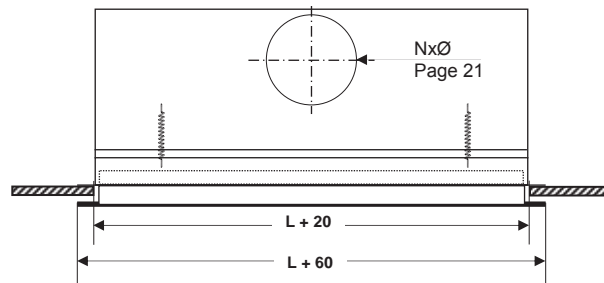

KF10

KF20

KF40

KF 40 2 FENTES

**PLENUM ISOLE
FIXATION PAR
RESSORTS**

KF + PLI

OUTIL DE POSE

Dimensions mm

KF	A	B	C	D
1 fente	50	77	40	54
2 fentes	89	115	78	93
3 fentes	128	155	117	132
4 fentes	165	191	155	169

PLENUM ISOLE

**ENSEMBLE
KFFP 20**

Débit m³/h

Fentes	Lg	Lp dB(A)			Fentes	Lg	Lp dB(A)		
		25	35	45			25	35	45
1	535	54	80	118	3	535	123	182	262
	800	80	120	176		800	184	272	392
	1000	100	150	220		1000	230	340	490
	1135	114	170	250		1135	261	386	556
	1500	150	225	330		1500	345	510	735
	2000	200	300	440		2000	460	680	980
2	535	94	139	203	4	535	150	225	326
	800	140	208	304		800	224	336	488
	1000	175	260	380		1000	280	420	610
	1135	199	295	431		1135	318	477	692
	1500	263	390	570		1500	420	630	915
	2000	350	520	760		2000	560	840	1220