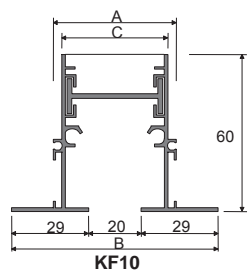

KF10

KF20

KF40

KF 40 2 FENTES

**PLENUM ISOLE
FIXATION PAR
RESSORTS**

KF + PLI

OUTIL DE POSE

Dimensions mm

KF20-2F AVEC SOLUTION DE CONTINUITEE

Sur consultation : Finition aluminium anodisé / KF longueur > 2000mm / pièces d'angles / fixation par étrier

Tarifs KF Blanc RAL 9016

Fentes	Lg	Code	Prix €/Pce	Code	Prix €/Pce	Code	Prix €/Pce	Code	Prix €/Pce	Code	Prix €/Pce	Raccords plénums Nbre x Ø
		KF10		KF20		KF40		Plenums		Plenums Isolés		
1	*535	106051		106151		106351		106501		106601		1 x 125
	800	106052		106152		106352		106502		106602		1 x 125
	1000	106053		106153		106353		106503		106603		1 x 125
	*1135	106056		106156		106356		106506		106606		1 x 125
	1500	106054		106154		106354		106504		106604		2 x 125
	2000	106055		106155		106355		106505		106605		3 x 125
2	*535	106061		106161		106361		106511		106611		1 x 160
	800	106062		106162		106362		106512		106612		2 x 160
	1000	106063		106163		106363		106513		106613		2 x 160
	*1135	106066		106166		106366		106516		106616		2 x 160
	1500	106064		106164		106364		106514		106614		3 x 160
	2000	106065		106165		106365		106515		106615		3 x 160
3	*535	106071		106171		106371		106521		106621		1 x 200
	800	106072		106172		106372		106522		106622		1 x 200
	1000	106073		106173		106373		106523		106623		2 x 200
	*1135	106076		106176		106376		106526		106626		2 x 200
	1500	106074		106174		106374		106524		106624		2 x 200
	2000	106075		106175		106375		106525		106625		3 x 200
4	*535	106081		106181		106381		106531		106631		1 x 200
	800	106082		106182		106382		106532		106632		2 x 200
	1000	106083		106183		106383		106533		106633		2 x 200
	*1135	106086		106186		106386		106536		106636		2 x 200
	1500	106084		106184		106384		106534		106634		3 x 200
	2000	106085		106185		106385		106535		106635		3 x 200