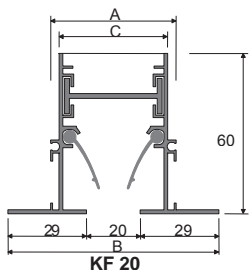

KF10

KF20

KF40

KF 40 2 FENTES

**PLENUM ISOLE
FIXATION PAR
RESSORTS**

KF + PLI

OUTIL DE POSE

Dimensions mm

KF20-2F AVEC SOLUTION DE CONTINUITEE

Sur consultation : Finition aluminium anodisé / KF longueur > 2000mm / pièces d'angles / fixation par étrier

Tarifs KF Blanc RAL 9016

Fentes	Lg	Code	Prix €/Pce	Code	Prix €/Pce	Code	Prix €/Pce	Code	Prix €/Pce	Code	Prix €/Pce	Raccords plénums Nbre x Ø
		KF10		KF20		KF40		Plenums		Plenums Isolés		
1	*535	106051		106151		106351		106501		106601		1 x 125
	800	106052		106152		106352		106502		106602		1 x 125
	1000	106053		106153		106353		106503		106603		1 x 125
	*1135	106056		106156		106356		106506		106606		1 x 125
	1500	106054		106154		106354		106504		106604		2 x 125
	2000	106055		106155		106355		106505		106605		3 x 125
2	*535	106061		106161		106361		106511		106611		1 x 160
	800	106062		106162		106362		106512		106612		2 x 160
	1000	106063		106163		106363		106513		106613		2 x 160
	*1135	106066		106166		106366		106516		106616		2 x 160
	1500	106064		106164		106364		106514		106614		3 x 160
	2000	106065		106165		106365		106515		106615		3 x 160
3	*535	106071		106171		106371		106521		106621		1 x 200
	800	106072		106172		106372		106522		106622		1 x 200
	1000	106073		106173		106373		106523		106623		2 x 200
	*1135	106076		106176		106376		106526		106626		2 x 200
	1500	106074		106174		106374		106524		106624		2 x 200
	2000	106075		106175		106375		106525		106625		3 x 200
4	*535	106081		106181		106381		106531		106631		1 x 200
	800	106082		106182		106382		106532		106632		2 x 200
	1000	106083		106183		106383		106533		106633		2 x 200
	*1135	106086		106186		106386		106536		106636		2 x 200
	1500	106084		106184		106384		106534		106634		3 x 200
	2000	106085		106185		106385		106535		106635		3 x 200