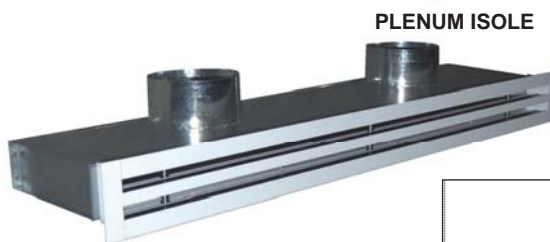

KF10 : Diffuseur simple.

KF20 : Diffuseur avec ailettes déflectrices.

KF40 : Diffuseur avec ailettes déflectrices et registre à glissière.

KFFP20 : Diffuseur avec ailettes déflectrices monté avec un plénum isolé spécial dalles et plafonds démontables.

KF10

KF20

KF40

KF 40 2 FENTES

**PLENUM ISOLE
FIXATION PAR
RESSORTS**

KF + PLI

OUTIL DE POSE

Dimensions mm

KF	A	B	C	D
1 fente	50	77	40	54
2 fentes	89	115	78	93
3 fentes	128	155	117	132
4 fentes	165	191	155	169

PLENUM ISOLE

**ENSEMBLE
KFFP 20**

Débit m³/h

Fentes	Lg	Lp dB(A)			Fentes	Lg	Lp dB(A)		
		25	35	45			25	35	45
1	535	54	80	118	3	535	123	182	262
	800	80	120	176		800	184	272	392
	1000	100	150	220		1000	230	340	490
	1135	114	170	250		1135	261	386	556
	1500	150	225	330		1500	345	510	735
	2000	200	300	440		2000	460	680	980
2	535	94	139	203	4	535	150	225	326
	800	140	208	304		800	224	336	488
	1000	175	260	380		1000	280	420	610
	1135	199	295	431		1135	318	477	692
	1500	263	390	570		1500	420	630	915
	2000	350	520	760		2000	560	840	1220