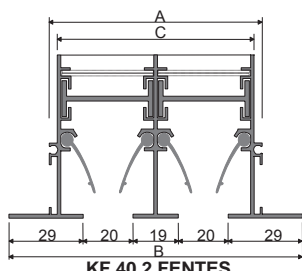

KF20

KF 40 2 FENTES