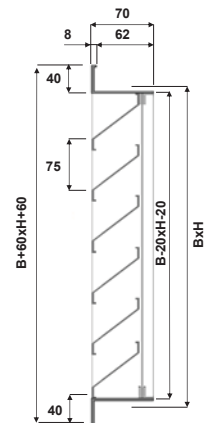

$V_k$  = Vitesse d'air au soufflage en  $m/s$ .

$A_k$  = Aire ( $m^2$ ) se rapportant à la  $V_k$ .

$\Delta Pt$  = Perte de pression totale en Pascals.

Technique KGA 50					
Section de passage d'air $A_k$					
H (mm)	Largeur (mm)				
	300	400	500	600	800
300	0,036				
400		0,077	0,099	0,121	0,166
500			0,132	0,161	0,221
600				0,202	0,276
800					0,386
	1000	1200	1400	1600	1800
400	0,210	0,254	0,299	0,343	0,388
500	0,280	0,339	0,399	0,458	0,517
600	0,350	0,424	0,498	0,572	0,646
800	0,490	0,594	0,697	0,801	0,905
1000	0,630	0,763	0,897	1,030	1,163
1200		0,933	1,096	1,259	1,422
1500				1,602	1,810

KGA 50

Technique KGA 75					
Section de passage d'air $A_k$					
H (mm)	Largeur (mm)				
	300	400	500	600	800
300	0,040				
400		0,084	0,109	0,133	0,182
500			0,145	0,177	0,242
600				0,222	0,303
800					0,424
	1000	1400	1600	1600	1800
400	0,231	0,279	0,328	0,377	0,426
500	0,307	0,373	0,438	0,503	0,568
600	0,384	0,384	0,466	0,547	0,628
800	0,538	0,652	0,766	0,880	0,993
1000	0,692	0,838	0,985	1,131	1,277
1200		1,024	1,203	1,382	1,561
1500				1,759	1,987

Tarifs KGA 75										
H (mm)	Code	Prix €/Pce	Code	Prix €/Pce	Code	Prix €/Pce	Code	Prix €/Pce	Code	Prix €/Pce
			300	400	500	600	800			
300	131023									
400				131044	131045	131046	131048			
500					131065	131066	131068			
600						131086	131088			
800									131128	
			1000	1200	1400	1600	1800			
400	131050		131052		131054	131056	131058			
500	131070		131072		131074	131076	131078			
600	131090		131092		131094	131096	131098			
800	131130		131132		131134	131136	131138			
1000	131170		131172		131174	131176	131178			
1200			131212		131214	131216	131218			
1500						131276	131278			