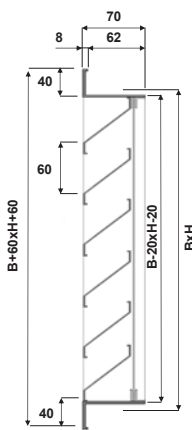

## KGA 50 & KGA 75

Famille 1117

Grilles de reprise ou de rejet d'air destinées à être montées à l'extérieur des bâtiments.

Profils et ailettes en aluminium anodisé.

**KGA-50:** Ailettes au pas de 60mm.

**KGA-75:** Ailettes au pas de 75mm.

$V_k$  = Vitesse d'air au soufflage en  $m/s$ .

$A_k$  = Aire ( $m^2$ ) se rapportant à la  $V_k$ .

$\Delta Pt$  = Perte de pression totale en Pascals.

Technique KGA 50					
Section de passage d'air $A_k$					
H (mm)	Largeur (mm)				
	300	400	500	600	800
300	0,036				
400		0,077	0,099	0,121	0,166
500			0,132	0,161	0,221
600				0,202	0,276
800					0,386
	1000	1200	1400	1600	1800
400	0,210	0,254	0,299	0,343	0,388
500	0,280	0,339	0,399	0,458	0,517
600	0,350	0,424	0,498	0,572	0,646
800	0,490	0,594	0,697	0,801	0,905
1000	0,630	0,763	0,897	1,030	1,163
1200		0,933	1,096	1,259	1,422
1500				1,602	1,810

KGA 50

Technique KGA 75					
Section de passage d'air $A_k$					
H (mm)	Largeur (mm)				
	300	400	500	600	800
300	0,040				
400		0,084	0,109	0,133	0,182
500			0,145	0,177	0,242
600				0,222	0,303
800					0,424
	1000	1400	1600	1600	1800
400	0,231	0,279	0,328	0,377	0,426
500	0,307	0,373	0,438	0,503	0,568
600	0,384	0,384	0,466	0,547	0,628
800	0,538	0,652	0,766	0,880	0,993
1000	0,692	0,838	0,985	1,131	1,277
1200		1,024	1,203	1,382	1,561
1500				1,759	1,987

Tarifs KGA 75										
H (mm)	Code	Prix €/Pce	Code	Prix €/Pce	Code	Prix €/Pce	Code	Prix €/Pce	Code	Prix €/Pce
			300	400	500	600	800			
300	131023									
400				131044	131045	131046	131048			
500					131065	131066	131068			
600						131086	131088			
800									131128	
			1000	1200	1400	1600	1800			
400	131050		131052		131054	131056	131058			
500	131070		131072		131074	131076	131078			
600	131090		131092		131094	131096	131098			
800	131130		131132		131134	131136	131138			
1000	131170		131172		131174	131176	131178			
1200			131212		131214	131216	131218			
1500						131276	131278			