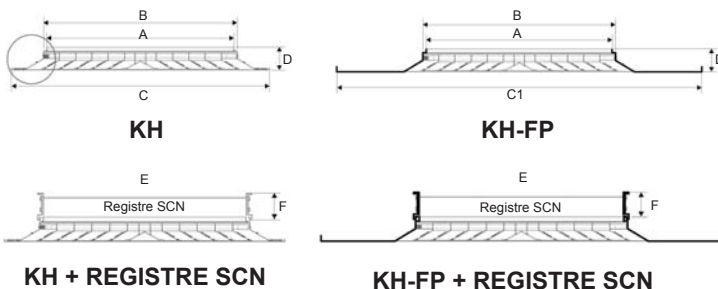

KH

Famille 1021

Réalisés en tôle d'aluminium emboutie, laquée blanche RAL 9016, ces diffuseurs représentent une solution esthétique et efficace.

Ils sont déclinés en deux présentations :

KH pour montage traditionnel (orifice à prévoir : C-50mm).

KH FP pour montage en dalle de faux-plafond 600x600.

Débit m³/h

| | Lp dB(A) | |
|-----|----------|------|
| | <15 | 35 |
| 150 | 100 | 300 |
| 225 | 200 | 600 |
| 300 | 400 | 900 |
| 375 | 600 | 1150 |
| 450 | 800 | 1400 |
| 600 | 1510 | 3370 |

KH-FP

SCN

Dimensions mm

| | A | B | C | C1 | D | E | F |
|-----------|-----|-----|-----|-----|----|-----|----|
| | mm | mm | mm | mm | mm | mm | mm |
| 150 x 150 | 128 | 144 | 294 | 595 | 50 | 137 | 45 |
| 225 x 225 | 203 | 219 | 369 | 595 | 50 | 212 | 45 |
| 300 x 300 | 278 | 294 | 444 | 595 | 50 | 287 | 45 |
| 375 x 375 | 353 | 369 | 519 | 595 | 50 | 362 | 45 |
| 450 x 450 | 428 | 444 | 594 | 595 | 50 | 437 | 45 |
| 600 x 600 | 580 | 597 | 745 | - | 50 | 590 | 45 |