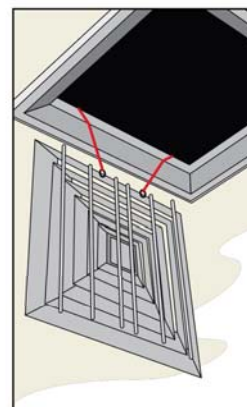

KH

Famille 1021

Réalisés en tôle d'aluminium emboutie, laquée blanche RAL 9016, ces diffuseurs représentent une solution esthétique et efficace.

Ils sont déclinés en deux présentations :

KH pour montage traditionnel (orifice à prévoir : C-50mm).

KH FP pour montage en dalle de faux-plafond 600x600.

Débit m³/h

| | Lp dB(A) | |
|-----|----------|------|
| | <15 | 35 |
| 150 | 100 | 300 |
| 225 | 200 | 600 |
| 300 | 400 | 900 |
| 375 | 600 | 1150 |
| 450 | 800 | 1400 |
| 600 | 1510 | 3370 |

KH-FP

SCN

Dimensions mm

| | A | B | C | C1 | D | E | F |
|-----------|-----|-----|-----|-----|----|-----|----|
| | mm | mm | mm | mm | mm | mm | mm |
| 150 x 150 | 128 | 144 | 294 | 595 | 50 | 137 | 45 |
| 225 x 225 | 203 | 219 | 369 | 595 | 50 | 212 | 45 |
| 300 x 300 | 278 | 294 | 444 | 595 | 50 | 287 | 45 |
| 375 x 375 | 353 | 369 | 519 | 595 | 50 | 362 | 45 |
| 450 x 450 | 428 | 444 | 594 | 595 | 50 | 437 | 45 |
| 600 x 600 | 580 | 597 | 745 | - | 50 | 590 | 45 |