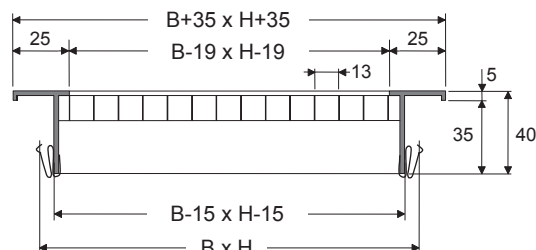

KM

Famille 1114

Grilles de reprise d'air (intérieur) à maille 13x13 droite. Elles sont réalisées en profilé d'aluminium extrudé.

Disponible en aluminium anodisé de couleur naturelle ou laquée blanche (RAL 9016).

La fixation de ces grilles s'effectue par clips (ou vis apparentes sur commande).

KM

Technique : Débits d'air m³/h

H (mm)	Lp dB(A) 25 35 45			Lp dB(A) 25 35 45			Lp dB(A) 25 35 45			Lp dB(A) 25 35 45		
	Largeur											
	200			300			400			500		
100	170	230	310	240	320	430	325	430	580	400	540	700
150	240	320	430	380	490	630	480	650	830	610	800	1080
200	325	430	580	480	650	830	610	800	1080	790	1045	1330
300				720	940	1220	970	1220	1690	1150	1510	2050
400							1260	1730	2200	1545	2080	2720
500										2000	2665	3440
	600			800			1000			1200		
100	480	650	830	610	800	1080	790	1045	1330	970	1220	1690
150	725	935	1260	970	1220	1690	1150	1510	2050	1400	1870	2500
200	970	1220	1690	1260	1730	2200	1545	2080	2720	1830	2430	3240
300	1400	1870	2500	1830	2430	3240	2300	2950	3960	2740	3600	4680
400	1830	2430	3240	2450	3240	4250	2950	3960	5220	3600	4680	6200
500	2300	2950	3960	2950	3960	5220	3800	4970	6480	4360	5760	7740
600	2740	3600	4680	3600	4680	6200	4360	5760	7740	5120	6840	9280
800				4900	6120	8160	5480	7340	10260	6640	9000	12360

Tarifs KM