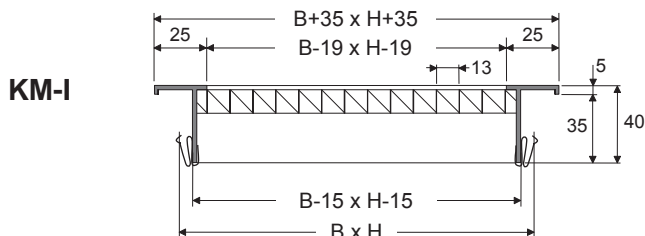

KM-I

Famille 1114

Grilles de reprise d'air (intérieur) à maille 13x13 inclinée Elles sont réalisées en profilé d'aluminium extrudé.
Disponible en aluminium anodisé de couleur naturelle ou laquée blanche (RAL 9016).

La fixation de ces grilles s'effectue par clips (ou vis apparentes sur commande).

Technique : Débits d'air m³/h

H (mm)	Lp dB(A)			Lp dB(A)			Lp dB(A)			Lp dB(A)		
	25	35	45	25	35	45	25	35	45	25	35	45
	Largeur											
	200			300			400			500		
100	117	159	214	166	221	297	224	297	400	276	373	483
150	166	221	297	262	338	435	331	449	573	421	552	745
200	224	297	400	331	449	573	421	552	745	545	721	918
300				497	649	842	669	842	1166	794	1042	1415
400							869	1194	1518	1066	1435	1877
500										1380	1839	2374
	600			800			1000			1200		
100	331	449	573	421	552	745	545	721	918	669	842	1166
150	500	645	869	669	842	1166	794	1042	1415	966	1290	1725
200	669	842	1166	869	1194	1518	1066	1435	1877	1263	1677	2236
300	966	1290	1725	1263	1677	2236	1587	2036	2732	1891	2484	3229
400	1263	1677	2236	1691	2236	2933	2036	2732	3602	2484	3229	4278
500	1587	2036	2732	2036	2732	3602	2622	3429	4471	3008	3974	5341
600	1891	2484	3229	2484	3229	4278	3008	3974	5341	3533	4720	6403
800				3381	4223	5630	3781	5065	7079	4582	6210	8528

Tarifs KM-I

Alu	Code	Prix €/Pce	Code	Prix €/Pce	Code	Prix €/Pce	Code	Prix €/Pce	Code	Prix €/Pce	Code	Prix €/Pce		
	Largeur													
H (mm)	200		300		400		500		600		800		1000	
100	123802		123803		123804		123805		123806		123808		123810	
150	123812		123813		123814		123815		123816		123818		123820	
200	123822		123823		123824		123825		123826		123828		123830	
300			123833		123834		123835		123836		123838		123840	
400					123844		123845		123846		123848		123850	
500							123855		123856		123858		123860	
600									123866		123868		123870	
800											123888		123890	
Blanc	200		300		400		500		600		800		1000	
100	123901		123903		123904		123905		123906		123908		123910	
150	123911		123913		123914		123915		123916		123918		123920	
200	123921		123923		123924		123925		123926		123928		123930	
300			123933		123934		123935		123936		123938		123940	
400					123944		123945		123946		123948		123950	
500							123955		123956		123958		123960	
600									123966		123968		123970	
800											123988		123990