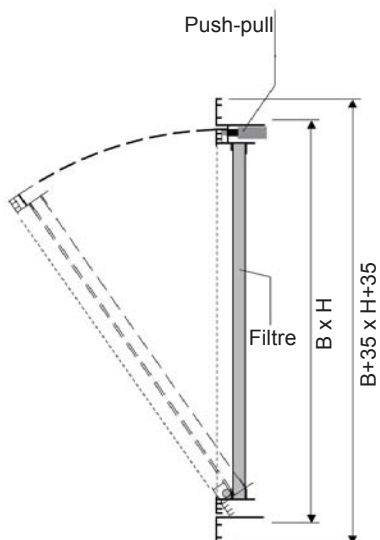

KQ

Famille 1116

Grilles de reprise en tôle d'acier perforée, laquées blanches (RAL 9016).
Toutes les grilles signalées "FP" sont au standard dalles de faux-plafond.

- **KQ** : L'intégralité de la surface de la grille est perforée
- **KQB** : Un cadre de 21mm est laissé non perforé
- **KQC** : partie perforée en tôle d'acier avec cadre alu
- **KQD** : Grille porte-filtre (filtre non compris)

Technique : Débits d'air m³/h (*)

	Mini	Maxi
KQ-FP(BxH)595x595	930	2090
KQ-FP(BxH)1195x595	1860	4180
KQB-FP(BxH)595x595	800	1800
KQC-FP(BxH)560x260	390	880
KQC-FP(BxH)560x560	780	1760
KQC-FP(BxH)1160x560	1560	3520
KQD-FP(BxH)560x260	270	600
KQD-FP(BxH)560x560	540	1200
KQD-FP 560x260+filtre	190	540
KQD-FP 560x560+filtre	380	1080

(*) Qv donnés pour Pdc 10Pa mini / 50Pa maxi

Registres : page 52
Plénums : page 55
Filtres : page 60

Tarifs

Code	Désignation	Prix €/Pce
Grilles KQ-FP		
126120	KQ-FP 595x595	
126122	KQ-FP 1195x595	
Grille KQB-FP		
126125	KQB-FP 595x595	
Grilles KQC-FP		
126131	KQC-FP 560x260	
126130	KQC-FP 560x560	
126132	KQC-FP 1160x560	
Grille KQD-FP		
126141	KQD-FP 560x260	
126140	KQD-FP 560x560	
Filtre pour grille KQD-FP		
125105	Filtre G2 512x512	
125106	Filtre G2 512x212