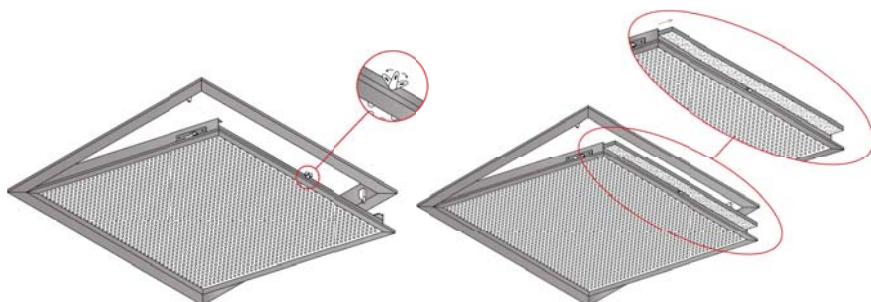

KQ

Famille 1116

Grilles de reprise en tôle d'acier perforée, laquées blanches (RAL 9016).
Toutes les grilles signalées "FP" sont au standard dalles de faux-plafond.

- **KQ** : L'intégralité de la surface de la grille est perforée
- **KQB** : Un cadre de 21mm est laissé non perforé
- **KQC** : partie perforée en tôle d'acier avec cadre alu
- **KQD** : Grille porte-filtre (filtre non compris)

KQD FP+FILTER

Technique : Débits d'air m³/h (*)

	Mini	Maxi
KQ-FP(BxH)595x595	930	2090
KQ-FP(BxH)1195x595	1860	4180
KQB-FP(BxH)595x595	800	1800
KQC-FP(BxH)560x260	390	880
KQC-FP(BxH)560x560	780	1760
KQC-FP(BxH)1160x560	1560	3520
KQD-FP(BxH)560x260	270	600
KQD-FP(BxH)560x560	540	1200
KQD-FP 560x260+filtre	190	540
KQD-FP 560x560+filtre	380	1080

(*) Qv donnés pour Pdc 10Pa mini / 50Pa maxi

Registres : page 52
Plénums : page 55
Filtres : page 60

Tarifs

Code	Désignation	Prix €/Pce
Grilles KQ-FP		
126120	KQ-FP 595x595	
126122	KQ-FP 1195x595	
Grille KQB-FP		
126125	KQB-FP 595x595	
Grilles KQC-FP		
126131	KQC-FP 560x260	
126130	KQC-FP 560x560	
126132	KQC-FP 1160x560	
Grille KQD-FP		
126141	KQD-FP 560x260	
126140	KQD-FP 560x560	
Filtre pour grille KQD-FP		
125105	Filtre G2 512x512	
125106	Filtre G2 512x212	