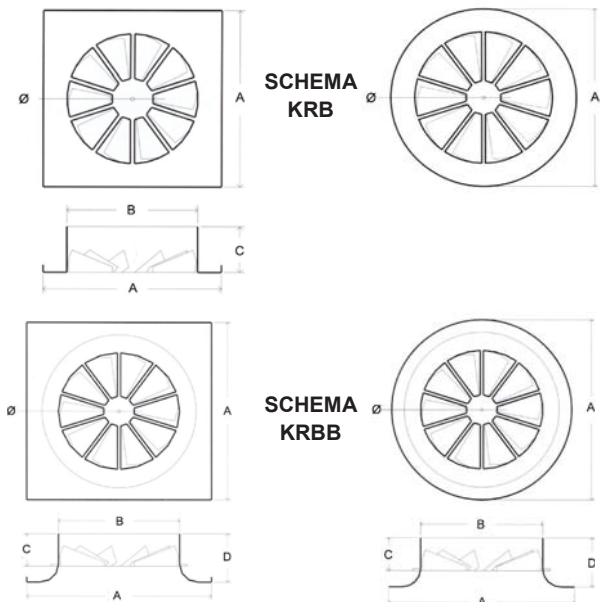

KRB & KRBB

Famille 1028

Diffuseurs à géométrie fixe en tôle d'acier laquée blanche (RAL 9010).

Les diffuseurs KRB & KRBB peuvent être livrés en 3 versions :

KRB & KRBB : exécution carrée.

KRB-FP & KRBB-FP : dalle de faux plafond de 596x596.

KRB-R & KRBB-R : exécution ronde.

KRB

KRBB-FP

KRB-R

KRBB-R

Dimensions mm

Ø	KRB				KRBB				
	A mm	B mm	C mm	Ø mm	A mm	B mm	C mm	D mm	Ø mm
Ø125	171	122	55	28	225	122	55	82	28
Ø160	214	157	55	50	250	157	55	82	50
Ø200	264	197	55	50	300	197	55	82	50
Ø250	326	247	55	65	350	247	55	82	65
Ø315	404	312	55	87	415	312	55	85	87
Ø400	500	397	55	87	-	-	-	-	-

Débit m³/h

Ø	Lp dB(A)		
	25	35	45
Ø125	100	165	230
Ø160	160	265	370
Ø200	245	405	570
Ø250	370	620	870
Ø315	580	965	1350
Ø400	915	1525	2135

Tarifs KRB/KRB-FP/KRB-R

Code	Désignation	Prix €/Pce	Code	Désignation	Prix €/Pce	Code	Désignation	Prix €/Pce
108062	KRB 125		108012	KRB FP 125		108032	KRB R 125	
108063	KRB 160		108013	KRB FP 160		108033	KRB R 160	
108064	KRB 200		108014	KRB FP 200		108034	KRB R 200	
108065	KRB 250		108015	KRB FP 250		108035	KRB R 250	
108066	KRB 315		108016	KRB FP 315		108036	KRB R 315	
108067	KRB 400		108017	KRB FP 400		108037	KRB R 400	