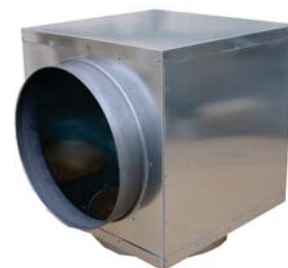

Plénums DP4 et DP4I :
Page: 56