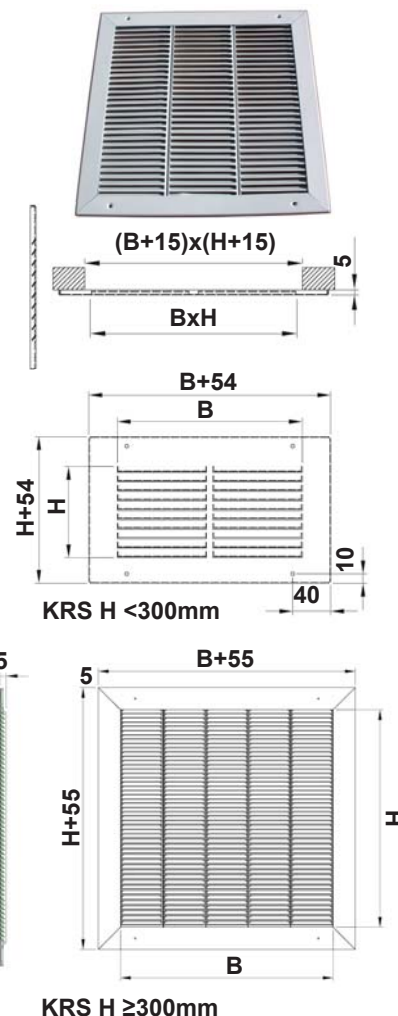

KRS

Famille 1110

Ces grilles en acier peint RAL 9010, sont destinées à la prise d'air ou l'extraction.
Leur conception les destine particulièrement à l'usage de prise d'air extérieur ou d'extraction pour les locaux résidentiels à ventilation naturelle.
La fixation s'effectue par vis apparentes (non fournies).

Technique : Débits d'air m ³ /h												
H (mm)	Mini	Maxi	Mini	Maxi	Mini	Maxi	Mini	Maxi	Mini	Maxi	Mini	Maxi
Largeur (mm)												
	200		300		400		500		600			
100	115	288	173	432	230	576	288	720	346	864		
150	173	432	259	648	346	864	432	1080	518	1296		
200	230	576	346	864	461	1152	576	1440	691	1728		
300			518	1296	691	1728	864	2160	1037	2592		
400					922	2304	1152	2880	1383	3456		
500							1440	3600	1728	4320		
600									2074	5184		

Tarifs												
H (mm)	Code	Prix €/Pce	Code	Prix €/Pce	Code	Prix €/Pce	Code	Prix €/Pce	Code	Prix €/Pce	Code	Prix €/Pce
Largeur (mm)												
	200		300		400		500		600			
100	121001		121003		121004		121005		121006			
150	121012		121013		121014		121015		121016			
200	121022		121023		121024		121025		121026			
300			121033		121034		121035		121036			
400					121044		121045		121046			
500							121055		121056			
600									121066			

GRY

Famille 1411

La **GRY** est une grille du type pare-pluie pouvant servir à la prise d'air neuf ou au rejet d'air vicié.
Fabrication : Du \varnothing 80 au \varnothing 400 mm (sauf \varnothing 355), la **GRY** est réalisée en fonte d'aluminium avec grillage inox maille 10 x 10.
Du \varnothing 450 au \varnothing 630 mm & \varnothing 355, elle est fabriquée en acier galvanisé avec grillage galvanisé maille 10 x 10.