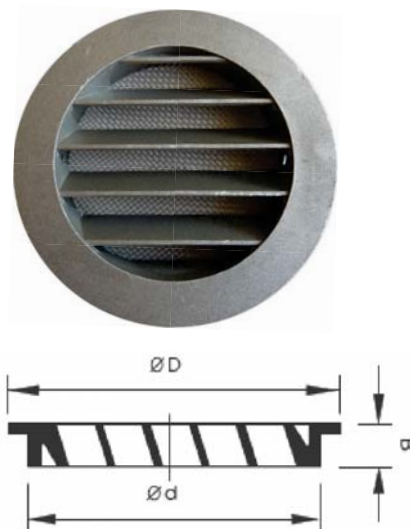

GRY

Famille 1411

La **GRY** est une grille du type pare-pluie pouvant servir à la prise d'air neuf ou au rejet d'air vicié.
Fabrication : Du $\varnothing$ 80 au $\varnothing$ 400 mm (sauf $\varnothing$ 355), la **GRY** est réalisée en fonte d'aluminium avec grillage inox maille 10 x 10.
Du $\varnothing$ 450 au $\varnothing$ 630 mm & $\varnothing$ 355, elle est fabriquée en acier galvanisé avec grillage galvanisé maille 10 x 10.

Tarifs					
$\varnothing$ (mm)	Code	Prix €/Pce	$\varnothing$ (mm)	Code	Prix €/Pce
Fonte d'aluminium			Acier galvanisé		
80	135001		355	135012	
100	135002		450	135009	
125	135003		500	135010	
160	135004		560	135013	
200	135005		630	135011	
250	135006				
315	135007				
400	135008