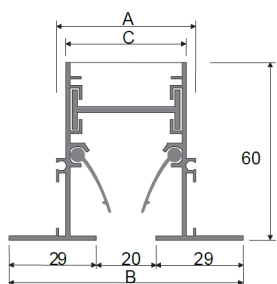

DIMENSIONS

MONTAGE AVEC ETRIER SUR
PLENUM PDL & PDLI

MONTAGE AVEC RESSORT SUR
PLENUM PL & PLI

Reproduction interdite sans autorisation. Les spécifications techniques sont données sous réserve de modification sans préavis. Photos et illustrations non contractuelles.

SAS au capital de 90 000 € - SIRET 393 204 342 00041

DIMENSIONS

Nombre de fentes U	Longueur (mm)	A (mm)	B (mm)	C (mm)	D (mm)	Z (mm)	Plénums	
							Nombre de Piquage	Diamètre (mm)
1	535	50	77	40	54	66	1	125
	800						1	125
	1000						1	125
	1135						2	125
	1500						2	125
	2000						3	125
2	535	89	115	78	93	105	1	160
	800						2	160
	1000						2	160
	1135						2	160
	1500						3	160
	2000						3	160
3	535	128	155	117	132	144	1	200
	800						1	200
	1000						2	200
	1135						2	200
	1500						2	200
	2000						3	200
4	535	165	191	155	169	181	1	200
	800						2	200
	1000						2	200
	1135						2	200
	1500						3	200
	2000						3	200
5	535	202	229	192	206	218	1	250
	800						1	250
	1000						1	250
	1135						2	250
	1500						2	250
	2000						2	250
6	535	240	267	230	244	256	1	250
	800						1	250
	1000						2	250
	1135						2	250
	1500						2	250
	2000						3	250
7	535	276	303	266	280	292	1	250
	800						1	250
	1000						2	250
	1135						2	250
	1500						3	250
	2000						4	250
8	535	313	340	303	317	329	1	250
	800						1	250
	1000						2	250
	1135						2	250
	1500						3	250
	2000						4	250