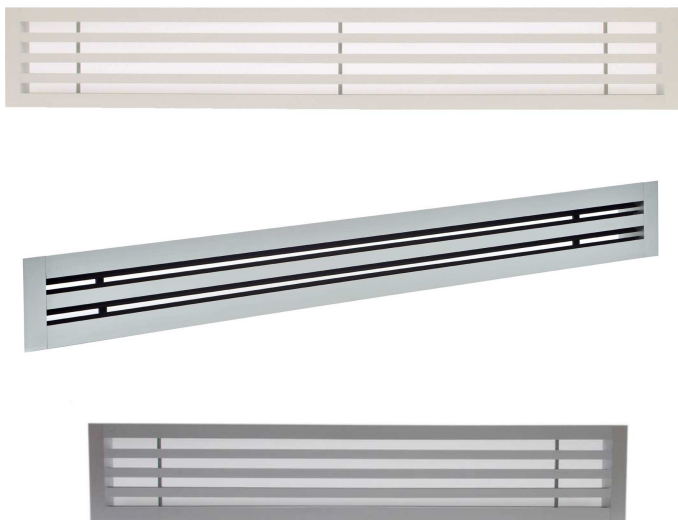

KF

DESCRIPTION

Diffuseurs conçus de manière à s'intégrer harmonieusement dans les plafonds, principalement pour le soufflage mais également pour l'extraction. Les longueurs préférentielles sont de 535*, 800, 1000, 1135*, 1500 et 2000mm. D'autres longueurs peuvent être obtenues sur demande. Finition standard aluminium anodisé naturel ou peint Blanc RAL9016. Les diffuseurs KF sont disponibles en cinq types :