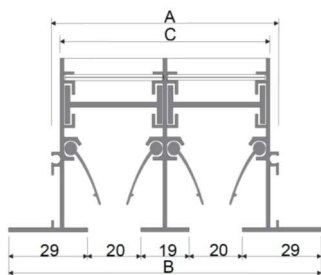

KF

DESCRIPTION

Diffuseurs conçus de manière à s'intégrer harmonieusement dans les plafonds, principalement pour le soufflage mais également pour l'extraction. Les longueurs préférentielles sont de 535*, 800, 1000, 1135*, 1500 et 2000mm. D'autres longueurs peuvent être obtenues sur demande. Finition standard aluminium anodisé naturel ou peint Blanc RAL9016. Les diffuseurs KF sont disponibles en cinq types :

DIMENSIONS

MONTAGE AVEC ETRIER SUR
PLENUM PDL & PDLI

MONTAGE AVEC RESSORT SUR
PLENUM PL & PLI

Reproduction interdite sans autorisation. Les spécifications techniques sont données sous réserve de modification sans préavis. Photos et illustrations non contractuelles.

SAS au capital de 90 000 € - SIRET 393 204 342 00041

DIMENSIONS

Nombre de fentes U	Longueur (mm)	A (mm)	B (mm)	C (mm)	D (mm)	Z (mm)	Plénums	
							Nombre de Piquage	Diamètre (mm)
1	535	50	77	40	54	66	1	125
	800						1	125
	1000						1	125
	1135						2	125
	1500						2	125
	2000						3	125
2	535	89	115	78	93	105	1	160
	800						2	160
	1000						2	160
	1135						2	160
	1500						3	160
	2000						3	160
3	535	128	155	117	132	144	1	200
	800						1	200
	1000						2	200
	1135						2	200
	1500						2	200
	2000						3	200
4	535	165	191	155	169	181	1	200
	800						2	200
	1000						2	200
	1135						2	200
	1500						3	200
	2000						3	200
5	535	202	229	192	206	218	1	250
	800						1	250
	1000						1	250
	1135						2	250
	1500						2	250
	2000						2	250
6	535	240	267	230	244	256	1	250
	800						1	250
	1000						2	250
	1135						2	250
	1500						2	250
	2000						3	250
7	535	276	303	266	280	292	1	250
	800						1	250
	1000						2	250
	1135						2	250
	1500						3	250
	2000						4	250
8	535	313	340	303	317	329	1	250
	800						1	250
	1000						2	250
	1135						2	250
	1500						3	250
	2000						4	250