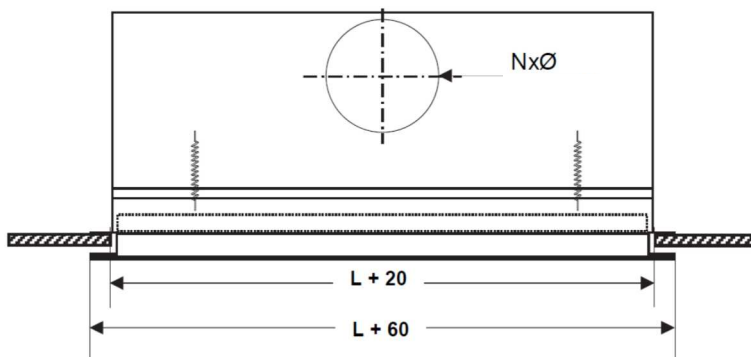

KF

DESCRIPTION

Diffuseurs conçus de manière à s'intégrer harmonieusement dans les plafonds, principalement pour le soufflage mais également pour l'extraction. Les longueurs préférentielles sont de 535*, 800, 1000, 1135*, 1500 et 2000mm. D'autres longueurs peuvent être obtenues sur demande. Finition standard aluminium anodisé naturel ou peint Blanc RAL9016. Les diffuseurs KF sont disponibles en cinq types :

DIMENSIONS

MONTAGE AVEC ETRIER SUR
PLENUM PDL & PDLI

MONTAGE AVEC RESSORT SUR
PLENUM PL & PLI

Reproduction interdite sans autorisation. Les spécifications techniques sont données sous réserve de modification sans préavis. Photos et illustrations non contractuelles.

SAS au capital de 90 000 € - SIRET 393 204 342 00041

DIMENSIONS

Nombre de fentes U	Longueur (mm)	A (mm)	B (mm)	C (mm)	D (mm)	Z (mm)	Plénums	
							Nombre de Piquage	Diamètre (mm)
1	535	50	77	40	54	66	1	125
	800						1	125
	1000						1	125
	1135						2	125
	1500						2	125
	2000						3	125
2	535	89	115	78	93	105	1	160
	800						2	160
	1000						2	160
	1135						2	160
	1500						3	160
	2000						3	160
3	535	128	155	117	132	144	1	200
	800						1	200
	1000						2	200
	1135						2	200
	1500						2	200
	2000						3	200
4	535	165	191	155	169	181	1	200
	800						2	200
	1000						2	200
	1135						2	200
	1500						3	200
	2000						3	200
5	535	202	229	192	206	218	1	250
	800						1	250
	1000						1	250
	1135						2	250
	1500						2	250
	2000						2	250
6	535	240	267	230	244	256	1	250
	800						1	250
	1000						2	250
	1135						2	250
	1500						2	250
	2000						3	250
7	535	276	303	266	280	292	1	250
	800						1	250
	1000						2	250
	1135						2	250
	1500						3	250
	2000						4	250
8	535	313	340	303	317	329	1	250
	800						1	250
	1000						2	250
	1135						2	250
	1500						3	250
	2000						4	250