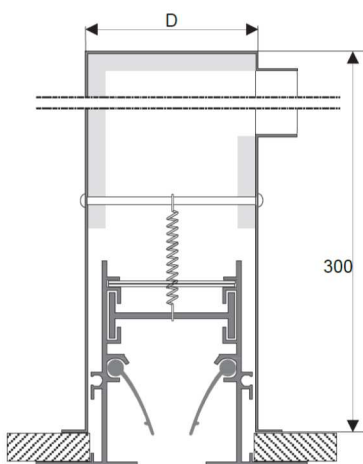

KF

DESCRIPTION

Diffuseurs conçus de manière à s'intégrer harmonieusement dans les plafonds, principalement pour le soufflage mais également pour l'extraction. Les longueurs préférentielles sont de 535*, 800, 1000, 1135*, 1500 et 2000mm. D'autres longueurs peuvent être obtenues sur demande. Finition standard aluminium anodisé naturel ou peint Blanc RAL9016. Les diffuseurs KF sont disponibles en cinq types :

DIMENSIONS

MONTAGE AVEC ETRIER SUR
PLENUM PDL & PDLI

MONTAGE AVEC RESSORT SUR
PLENUM PL & PLI

Reproduction interdite sans autorisation. Les spécifications techniques sont données sous réserve de modification sans préavis. Photos et illustrations non contractuelles.

SAS au capital de 90 000 € - SIRET 393 204 342 00041

DIMENSIONS

Nombre de fentes U	Longueur (mm)	A (mm)	B (mm)	C (mm)	D (mm)	Z (mm)	Plénums	
							Nombre de Piquage	Diamètre (mm)
1	535	50	77	40	54	66	1	125
	800						1	125
	1000						1	125
	1135						2	125
	1500						2	125
	2000						3	125
2	535	89	115	78	93	105	1	160
	800						2	160
	1000						2	160
	1135						2	160
	1500						3	160
	2000						3	160
3	535	128	155	117	132	144	1	200
	800						1	200
	1000						2	200
	1135						2	200
	1500						2	200
	2000						3	200
4	535	165	191	155	169	181	1	200
	800						2	200
	1000						2	200
	1135						2	200
	1500						3	200
	2000						3	200
5	535	202	229	192	206	218	1	250
	800						1	250
	1000						1	250
	1135						2	250
	1500						2	250
	2000						2	250
6	535	240	267	230	244	256	1	250
	800						1	250
	1000						2	250
	1135						2	250
	1500						2	250
	2000						3	250
7	535	276	303	266	280	292	1	250
	800						1	250
	1000						2	250
	1135						2	250
	1500						3	250
	2000						4	250
8	535	313	340	303	317	329	1	250
	800						1	250
	1000						2	250
	1135						2	250
	1500						3	250
	2000						4	250