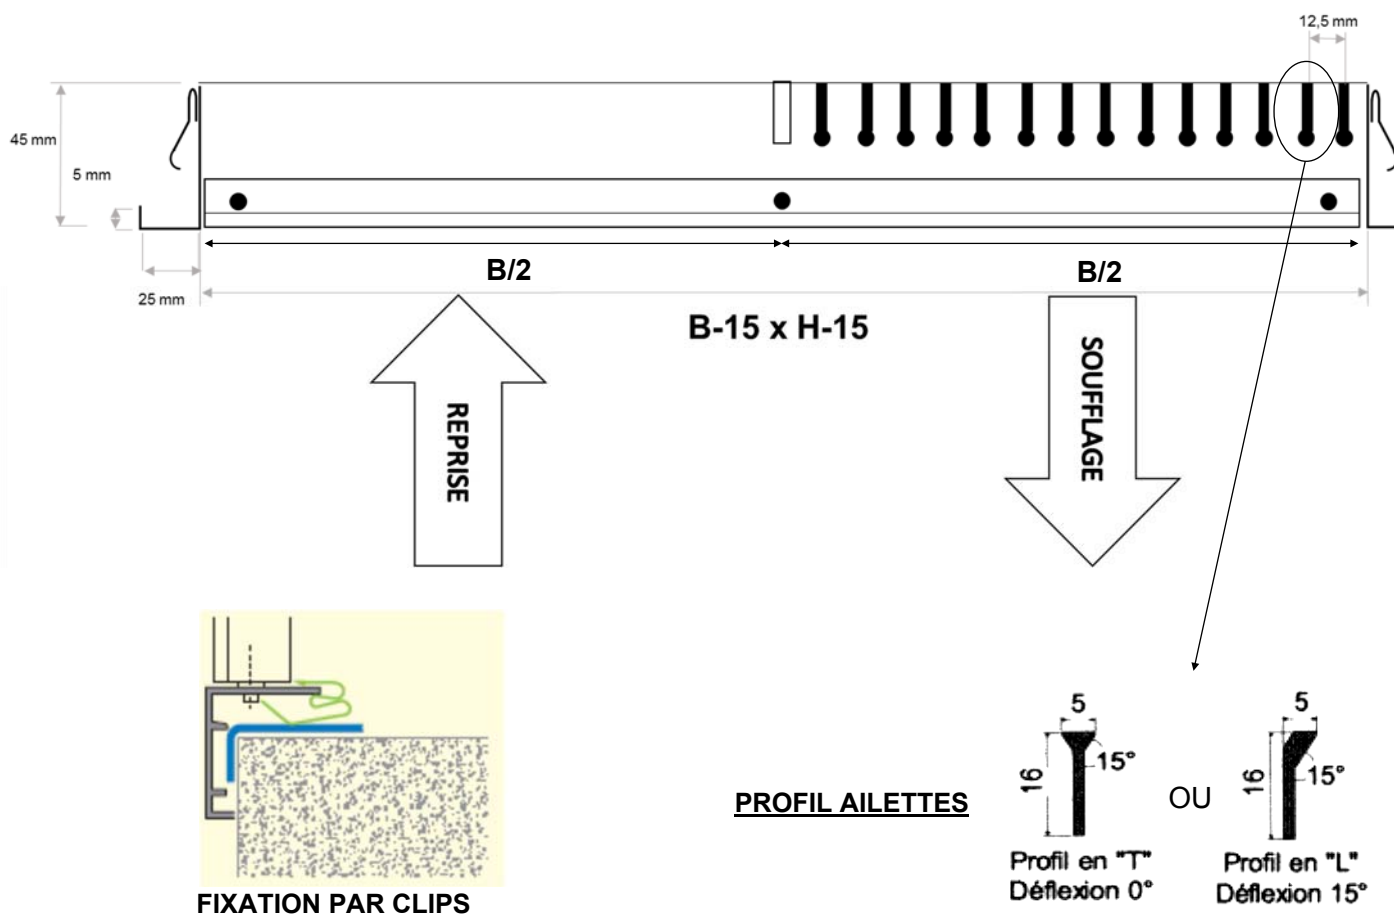

DIMENSIONS KBL 20/21 MOITIE/MOITIE SUR LONGUEUR

Reproduction interdite sans autorisation. Les spécifications techniques sont données sous réserve de modification sans préavis. Photos et illustrations non contractuelles.

KLIMA RODACLIM

Zone Industrielle de Saint Mitre- 255 Avenue de la Roche-Fourcade- 13400 AUBAGNE - France

☎ : 04.42.03.88.65 - 📠 : 04.42.03.51.59- @: commercial@klima-rodaclim.com - www.klima-rodaclim.fr

SAS au capital de 90 000 € - SIRET 393 204 342 00041