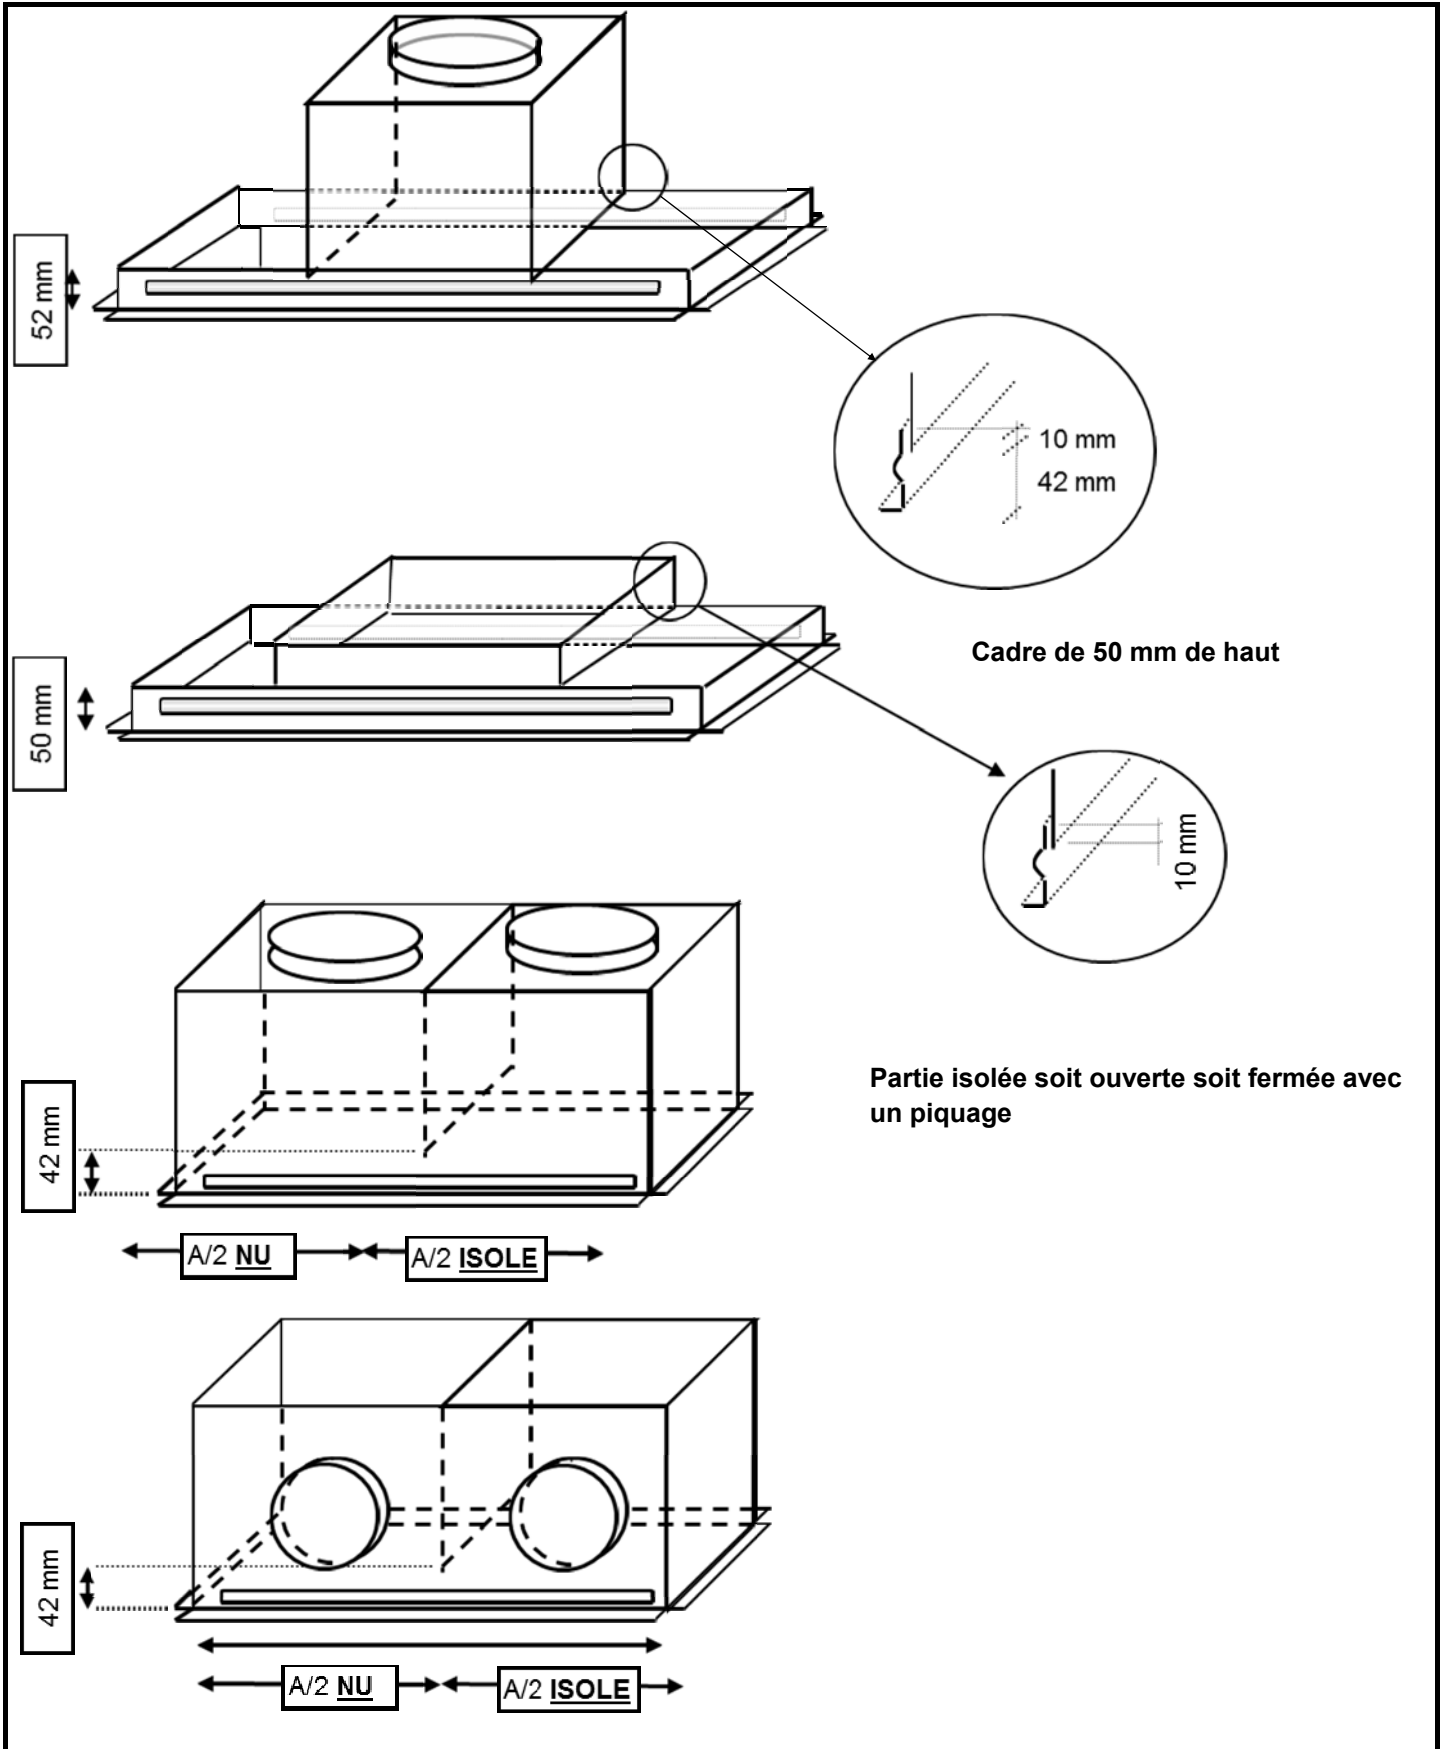

Reproduction interdite sans autorisation. Les spécifications techniques sont données sous réserve de modification sans préavis. Photos et illustrations non contractuelles.

KLIMA RODACLIM

Zone Industrielle de Saint Mitre- 255 Avenue de la Roche-Fourcade- 13400 AUBAGNE - France

☎ : 04.42.03.88.65 - 📠 : 04.42.03.51.59- @: commercial@klima-rodaclim.com - www.klima-rodaclim.fr

SAS au capital de 90 000 € - SIRET 393 204 342 00041