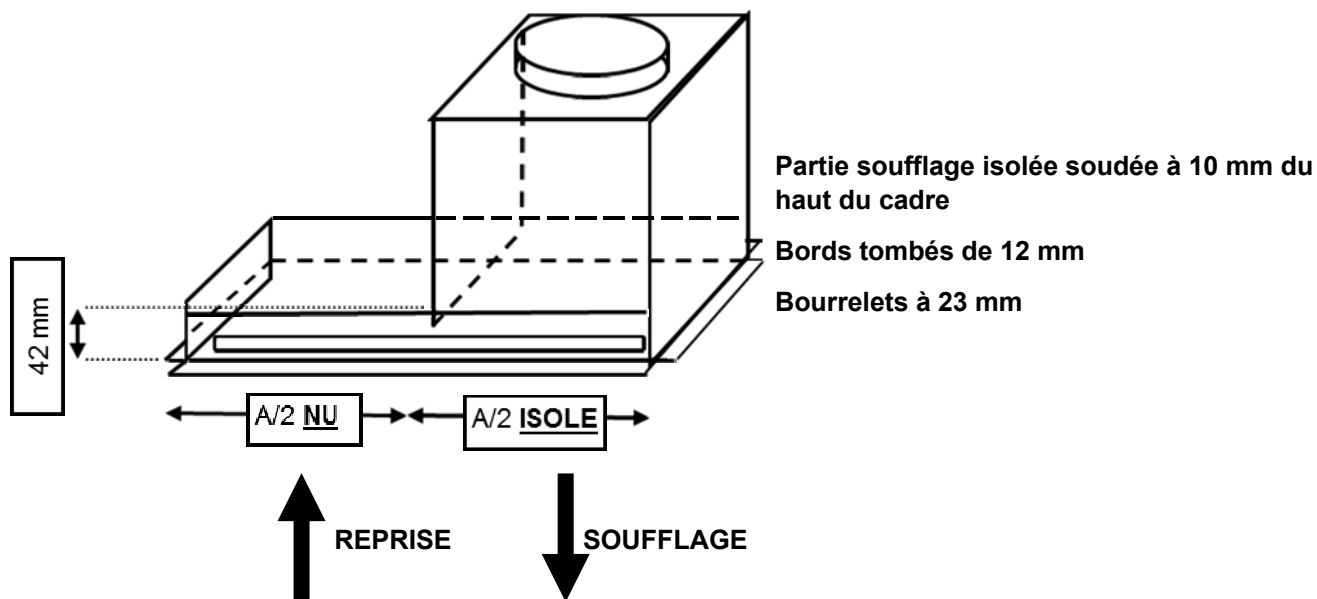

SAS au capital de 90 000 € - SIRET 393 204 342 00041

DIMENSIONS KBL 20/21 SOUFLAGE/REPRISE CENTREE

Reprise en vrac, ou gainé (Plenums spécial en fonction du type de grille).

Reproduction interdite sans autorisation. Les spécifications techniques sont données sous réserve de modification sans préavis. Photos et illustrations non contractuelles.