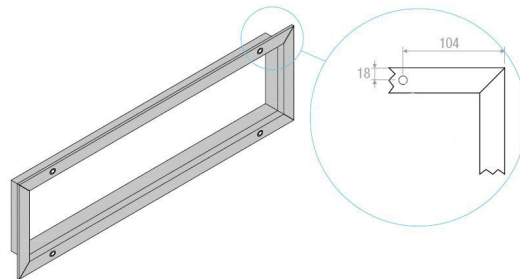

MONTAGE STANDARD

ACCESSOIRES DE MONTAGE

- Registre de régulation avec ailettes à mouvement opposé, cadre en acier galvanisé et ailettes aluminium.
- Commande de réglage par vis crantés.

- Contre-châssis de montage en tôle d'acier galvanisé, conçus de façon à faciliter le montage et le démontage des grilles
- Les grilles sont fixées sur le contre cadre par l'intermédiaire de clips

- Plénum en acier galvanisé, standard ou isolé par mousse de polyéthylène de 5mm B2-S2,d0 (EUROCLASSE), équipé d'une gorge pour le maintien des clips de la grille.

Reproduction interdite sans autorisation. Les spécifications techniques sont données sous réserve de modification sans préavis. Photos et illustrations non contractuelles.