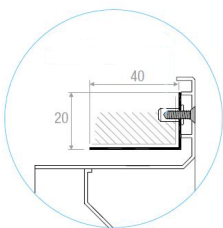

46 5 20

Reproduction interdite sans autorisation. Les spécifications techniques sont données sous réserve de modification sans préavis. Photos et illustrations non contractuelles.

DIMENSIONS

Modèle	Ak (m²)	Qv (m³/h)		Lwa ((dB(A))		ΔPt (Pa)	
		min	max	min	max	min	max
B x H (mm)	-						
600x1000	0,384	2340	4710	25			
800x1000	0,513	3130	6290	25			
1000x1000	0,642	3910	7870	25			
1200x1000	0,772	4700	9540	25			
1400x1000	0,901	5490	11030	25			
1600x1000	1,030	6270	12610	25			
1800x1000	1,159	7060	14200	25			
2000x1000	1,288	7850	15780	25			
400x1200	3,314	1920	3850	26			
600x1200	0,474	2890	5800	25			
800x1200	0,633	3860	7760	25			
1000x1200	0,793	4830	9710	25			
1200x1200	0,952	5800	11660	25			
1400x1200	1,112	6770	13620	25			
1600x1200	1,271	7740	15570	25	46	5	20
1800x1200	1,431	8720	17520	25			
2000x1200	1,590	9690	19480	25			
400x1500	0,403	2460	4940	25			
600x1500	0,608	3710	7450	25			
800x1500	0,813	4960	9960	25			
1000x1500	1,018	6200	12470	25			
1200x1500	1,223	7450	14980	25			
1400x1500	1,428	8700	17490	25			
1600x1500	1,633	9950	20000	25			
1800x1500	1,838	11200	22510	25			
2000x1500	2,043	12450	25020	25			
2000x1600	2,194	13370	26870	25			
2000x1800	2,496	15210	30570	25			
2000x2000	2,798	17040	34260	25			

- Registre de régulation avec ailettes à mouvement opposé, cadre en acier galvanisé et ailettes aluminium.
- Commande de réglage par vis crantés.

- Contre-châssis de montage en tôle d'acier galvanisé, conçus de façon à faciliter le montage et le démontage des grilles
- Les grilles sont fixées sur le contre cadre par l'intermédiaire de clips