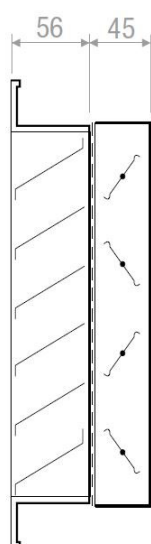

GRILLE KGZ 5 + SC

Reproduction interdite sans autorisation. Les spécifications techniques sont données sous réserve de modification sans préavis. Photos et illustrations non contractuelles.