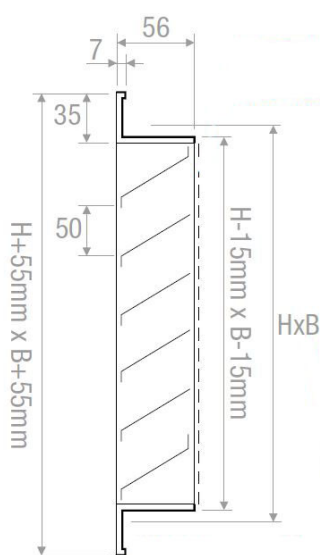

DIMENSIONS

GRILLE KGZ 5