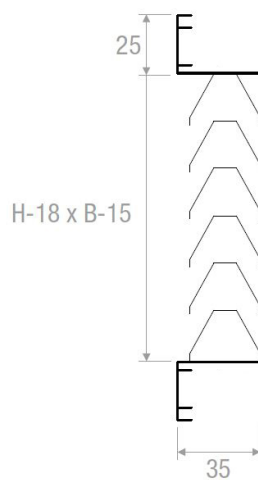

GRILLE KTA 20