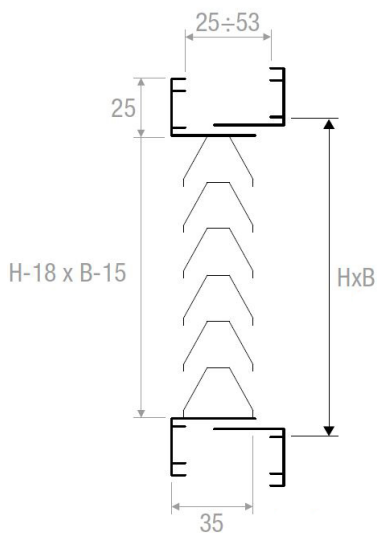

DIMENSIONS

GRILLE KTA 40