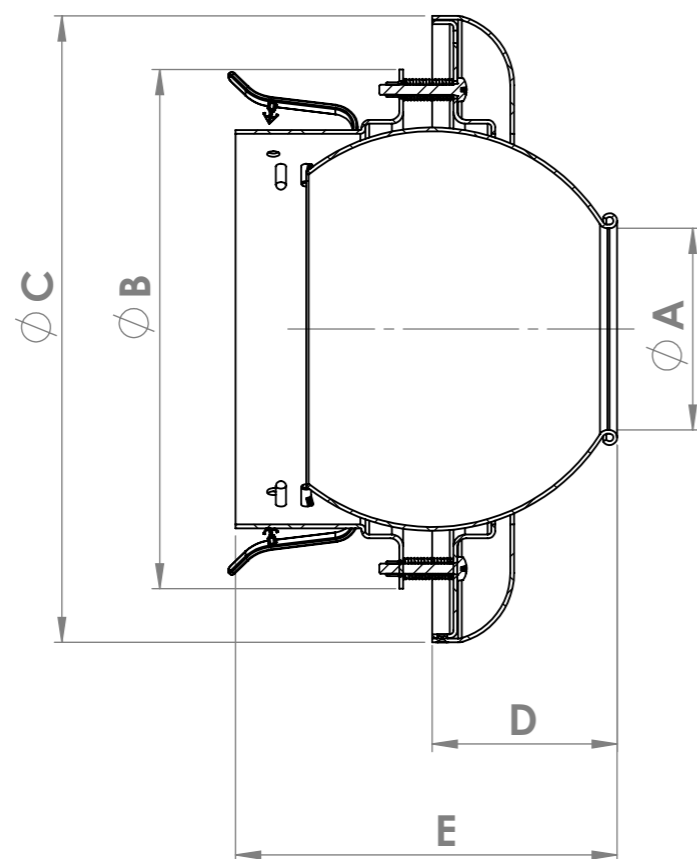

DIMENSIONS KDJ-F

MODELE	ØA	ØB	ØC	D	E
KDJ-F 80	80	206	249	69.5	148
KDJ-F 110	110	246	289	81.5	159
KDJ-F 150	150	346	389	127.5	218
KDJ-F 200	200	446	489	171.5	284
KDJ-F 230	230	446	489	161.5	274

ZI St Mitre - 255 Av de la roche-Fourcade
13400 AUBAGNE - FRANCE
0442038865 - fax. 0442035159

Nom du projet :

KDJ-F

Nom de la table :

Version 1	Modification ---	
Feuille :	A3	
UDM:	mm	
Echelle :	1:5	
Rapp.:		
Tolerance:	ISO2768	
Matériaux:		
Peso:	---	
Finition:	---	