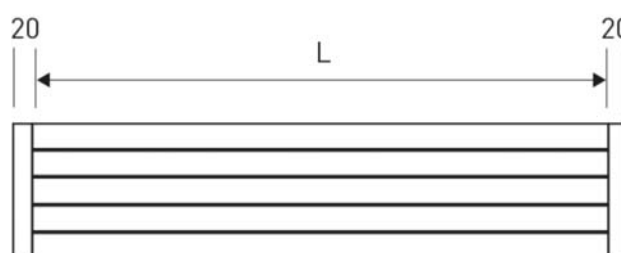

KF-PCN

DESCRIPTION

Diffuseurs linéaires à fentes avec profil aérodynamique, conçus de manière à s'intégrer dans les plafonds, principalement pour le soufflage mais également pour l'extraction.

Les longueurs préférentielles sont de 535, 800, 1000, 1135, 1500 et 2000mm, d'autres longueurs peuvent être obtenues sur demande.

DIMENSIONS

Standard : tête de finition 20mm / **Options** : 10mm ou 30mm

KF-PCN 10

KF-PCN 20

Entretoise pour fixation ressorts

Plaque montage vis pour fixation par étriers

Reproduction interdite sans autorisation, Les spécifications techniques sont données sous réserve de modification sans préavis, Photos et illustrations non contractuelles,