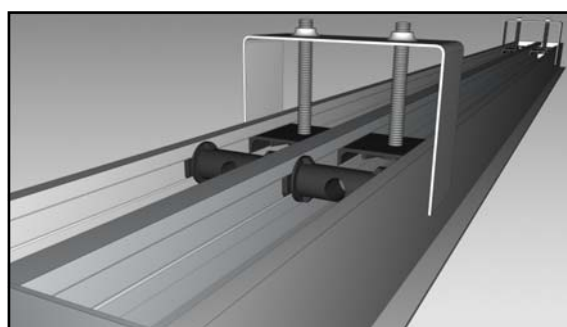

SAS au capital de 90 000 € - SIRET 393 204 342 00041

Entretoise pour mise en place ressort

Vis M6 pour montage étrier

Plaque de fixation pour mise en place vis étrier

Fixation étrier pour montage plénum P(I) ou PLC(I)