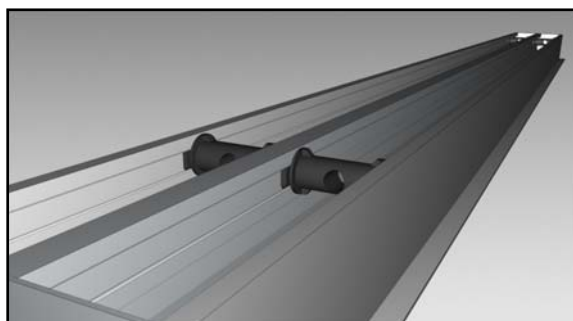

Entretoise pour mise en place ressort