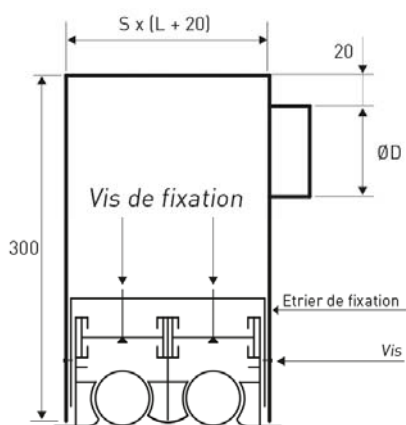

Fixation du KF-PCN par étriers sur plénums type P et PI