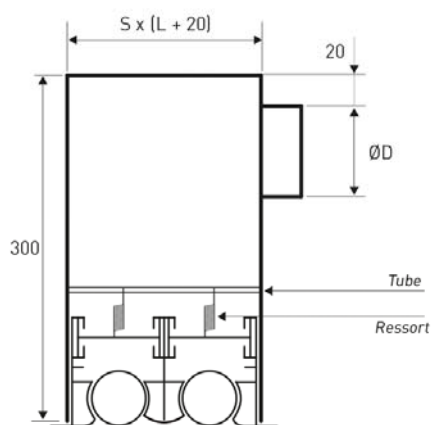

DIMENSIONS

Nombre de fentes U	Longueur (mm)	A (mm)	B (mm)	S (mm)	Z (mm)	Plénums	
						Nombre de Piquage	Diamètre (mm)
1	535	39	56	43	55	1	125
	800					1	125
	1000					1	125
	1135					2	125
	1500					2	125
	2000					3	125
2	535	77	94	81	93	1	160
	800					2	160
	1000					2	160
	1135					2	160
	1500					3	160
	2000					3	160
3	535	115	132	119	131	1	200
	800					1	200
	1000					2	200
	1135					2	200
	1500					3	200
	2000					4	200
4	535	153	170	157	169	1	200
	800					2	200
	1000					2	200
	1135					2	200
	1500					3	200
	2000					4	200

MONTAGE

Fixation du KF-PCN par ressorts sur plénums type PL et PLI