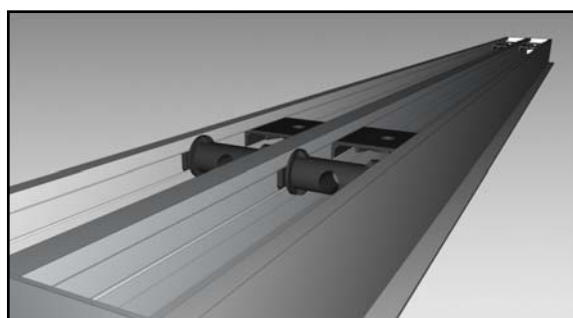

Plaque de fixation pour mise en place vis étrier