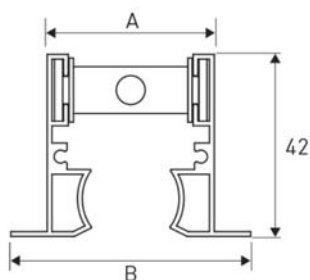

KF-PCN

DESCRIPTION

Diffuseurs linéaires à fentes avec profil aérodynamique, conçus de manière à s'intégrer dans les plafonds, principalement pour le soufflage mais également pour l'extraction.

Les longueurs préférentielles sont de 535, 800, 1000, 1135, 1500 et 2000mm, d'autres longueurs peuvent être obtenues sur demande.

DIMENSIONS

Standard : tête de finition 20mm / **Options** : 10mm ou 30mm

KF-PCN 10

KF-PCN 20

Entretoise pour fixation ressorts

Plaque montage vis pour fixation par étriers

Reproduction interdite sans autorisation, Les spécifications techniques sont données sous réserve de modification sans préavis, Photos et illustrations non contractuelles,

SAS au capital de 90 000 € - SIRET 393 204 342 00041

DIMENSIONS

Nombre de fentes U	Longueur (mm)	A (mm)	B (mm)	S (mm)	Z (mm)	Plénums	
						Nombre de Piquage	Diamètre (mm)
1	535	39	56	43	55	1	125
	800					1	125
	1000					1	125
	1135					2	125
	1500					2	125
	2000					3	125
2	535	77	94	81	93	1	160
	800					2	160
	1000					2	160
	1135					2	160
	1500					3	160
	2000					3	160
3	535	115	132	119	131	1	200
	800					1	200
	1000					2	200
	1135					2	200
	1500					3	200
	2000					4	200
4	535	153	170	157	169	1	200
	800					2	200
	1000					2	200
	1135					2	200
	1500					3	200
	2000					4	200