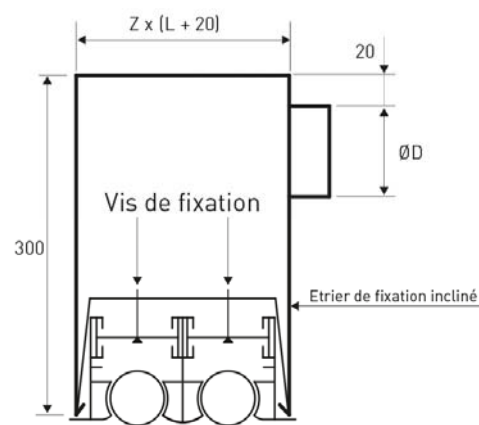

Fixation du KF-PCN par étriers sur plénums type PLC et PLCI

Reproduction interdite sans autorisation, Les spécifications techniques sont données sous réserve de modification sans préavis, Photos et illustrations non contractuelles,

KLIMA RODACLIM

Zone Industrielle de Saint Mitre- 255 Avenue de la Roche-Fourcade- 13400 AUBAGNE - France

☎ : 04,42,03,88,65 - 📠 : 04,42,03,51,59- @: commercial@klima-rodaclim.com - www,klima-rodaclim,fr

SAS au capital de 90 000 € - SIRET 393 204 342 00041