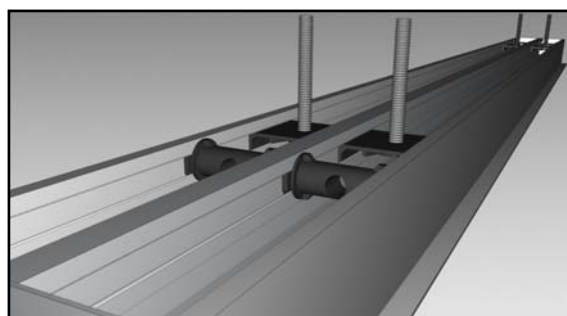

Vis M6 pour montage étrier