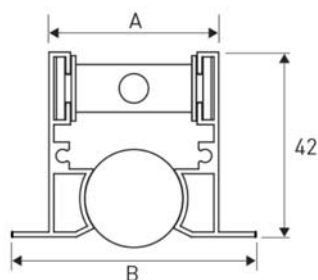

DIMENSIONS

Standard : tête de finition 20mm / **Options** : 10mm ou 30mm

KF-PCN 10

KF-PCN 20

Entretoise pour fixation ressorts

Plaque montage vis pour fixation par étriers

Reproduction interdite sans autorisation, Les spécifications techniques sont données sous réserve de modification sans préavis, Photos et illustrations non contractuelles,

SAS au capital de 90 000 € - SIRET 393 204 342 00041

DIMENSIONS

Nombre de fentes U	Longueur (mm)	A (mm)	B (mm)	S (mm)	Z (mm)	Plénums	
						Nombre de Piquage	Diamètre (mm)
1	535	39	56	43	55	1	125
	800					1	125
	1000					1	125
	1135					2	125
	1500					2	125
	2000					3	125
2	535	77	94	81	93	1	160
	800					2	160
	1000					2	160
	1135					2	160
	1500					3	160
	2000					3	160
3	535	115	132	119	131	1	200
	800					1	200
	1000					2	200
	1135					2	200
	1500					3	200
	2000					4	200
4	535	153	170	157	169	1	200
	800					2	200
	1000					2	200
	1135					2	200
	1500					3	200
	2000					4	200