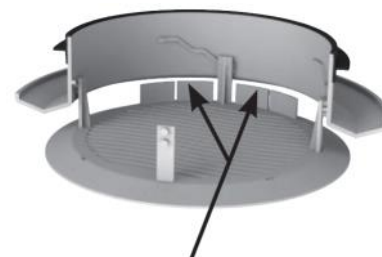

Déflecteurs sécables

Reproduction interdite sans autorisation. Les spécifications techniques sont données sous réserve de modification sans préavis. Photos et illustrations non contractuelles.

KLIMA RODACLIM

Zone Industrielle de Saint Mitre– 255 Avenue de la Roche-Fourcade– 13400 AUBAGNE – France

☎ : 04.42.03.88.65 - 📠 : 04.42.03.51.59- @: commercial@klima-rodaclim.com - www.klima-rodaclim.fr