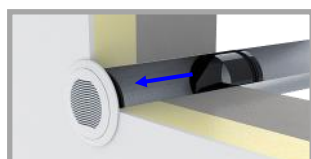

MISE EN OEUVRE

Sur conduit :

Montage par simple emboîtement sur le conduit. Le maintien et l'étanchéité étant assurés par le joint à lèvres.

Sur manchon placo :

Percer le plafond au diamètre nominal plus environ 5mm. Montage en effectuant une rotation dans le sens inverse des aiguilles d'une montre. Le verrouillage s'effectue par rotation dans le sens des aiguilles d'une montre. Un joint assure l'étanchéité entre le manchon et le conduit. Emboîter la bouche sans joint sur le manchon placo.

Montage avec régulateur de débit :

Le régulateur de débit RD se monte par simple emboîtement à l'intérieur du conduit.

En insufflation, la distance minimum entre la bouche BOREÁ et le régulateur doit être au minimum de trois diamètres. En extraction, la distance minimum entre la bouche BOREÁ et le régulateur doit être au minimum de un diamètre.

BOREA avec régulateur RDR en soufflage