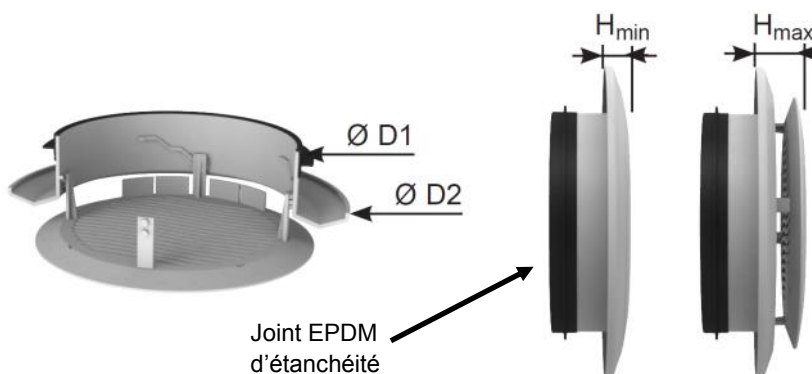

BOREA

DESCRIPTION

Les bouches plastiques réglables BOREÁ de teinte blanche sont destinées à l'insufflation et l'extraction d'air dans les logements et les locaux tertiaires.

Ces bouches sont spécialement conçues pour être installées en position plafond ou murale.

Dans le cas d'une utilisation en insufflation, des déflecteurs sécables permettent de canaliser la diffusion d'air.

Les bouches BOREÁ peuvent être associées à un régulateur de débit type RDR.

Entièrement réalisées en polystyrène, elles se composent d'un corps, d'un obturateur central réglable et d'une grille centrale obturable permettant différents réglages du débit.

Elles peuvent être montées directement sur conduit ou être associées à une manchette ou un manchon.

Existe en Ø80 et Ø125.

DIMENSIONS

Modèle	ØD1 (mm)	ØD2 (mm)	H _{min} (mm)	H _{max} (mm)
BOREA 80	74	110	9	20
BOREA 125	119	165	12	24

CARACTERISTIQUES TECHNIQUES

Modèle	Q [m³/h]	INSUFFLATION								EXTRACTION					
		Grille ouverte Obturateur fermé		Sans déflecteur				Avec déflecteur		Grille ouverte Obturateur ouvert		Grille fermée Obturateur ouvert			
				Grille fermée - obturateur ouvert		Position 2		Position 1				Position 2			
		Δp _t [Pa]	L _{wa} [dB(A)]	Δp _t [Pa]	L _{wa} [dB(A)]	Δp _t [Pa]	L _{wa} [dB(A)]	Δp _t [Pa]	L _{wa} [dB(A)]	Δp _t [Pa]	L _{wa} [dB(A)]	Δp _t [Pa]	L _{wa} [dB(A)]	Δp _t [Pa]	L _{wa} [dB(A)]
BOREA 80	15	8	<20	10	<20	3	<20	5	<20	2	<20	10	<20	4	<20
	30	33	21	34	33	14	21	18	24	7	<20	36	35	14	22
	45	70	34	-	-	30	31	37	36	15	28	-	-	29	34
BOREA 125	45	9	<20	18	26	7	<20	13	22	3	<20	20	23	7	<20
	90	36	31	56	39	25	28	43	36	11	20	80	46	27	29
	120	62	43	-	-	40	36	70	43	19	28	-	-	48	36
	150	-	-	-	-	62	41	-	-	28	34	-	-	74	43