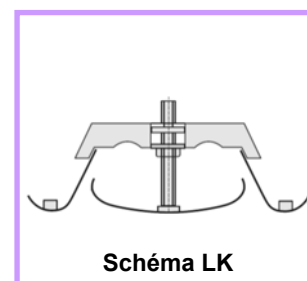

Schéma LK

La bouche LK est une bouche de reprise en acier couleur blanc RAL 9010 avec collerette de fixation pour utilisation en plafond ou mural.

Le réglage du débit s'effectue en vissant ou dévissant l'obturateur central, la position adéquate étant effectuée par un écrou de blocage.

Les terminaux peuvent être montés soit avec collerette montage « quart de tour », soit avec un manchon montage « quart de tour » placo métallique 3 griffes KFF (options), un ensemble complet pour montage Placoplatre est disponible sous la référence LK-P.

Possibilité d'utiliser un régulateur de débit et de collerette de montage avec joint EPDM sur demande pour faciliter la mise en œuvre.