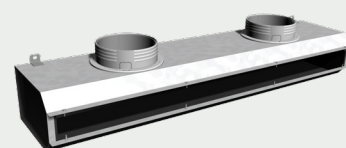

Code	Modèles	U./Vente	Prix €/pièce
148562	PLI SPECTRE Lg 800mm Ø 2x160	Pièce	82 €