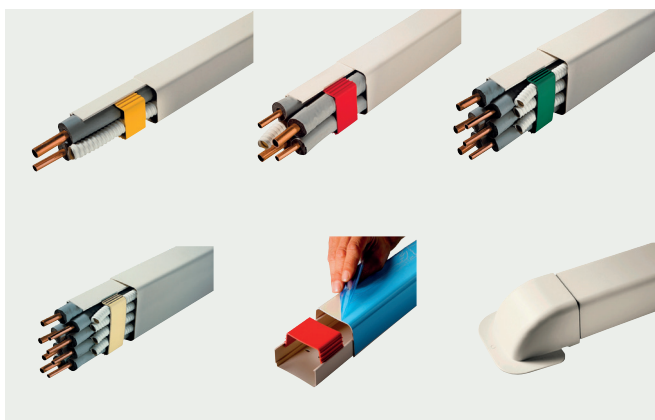

GOULOTTES ET ACCESSOIRES

Autres accessoires disponibles en magasin

Code	Modèles	U./Vente	Prix €/pièce
611301	GL60 2ml	Pièce	4,30 €
611381	Sortie de mur coudée 60	Pièce	1,90 €
611361	Angle à plat 60	Pièce	1,65 €
611351	Angle externe 60	Pièce	1,40 €
611341	Angle interne 60	Pièce	1,40 €

Code	Modèles	U./Vente	Prix €/pièce
611302	GL80 2ml	Pièce	5,90 €
611382	Sortie de mur coudée 80	Pièce	2 €
611362	Angle à plat 80	Pièce	1,80 €
611352	Angle externe 80	Pièce	1,90 €
611342	Angle interne 80	Pièce	1,90 €

Code	Modèles	U./Vente	Prix €/pièce
611303	GL110 2ml	Pièce	7,70 €
611383	Sortie de mur coudée 110	Pièce	3 €
611363	Angle à plat 110	Pièce	3 €
611353	Angle externe 110	Pièce	2 €
611343	Angle interne 110	Pièce	2 €

Code	Modèles	U./Vente	Prix €/pièce
611304	GL140 2ml	Pièce	12,60 €
611384	Sortie de mur coudée 140	Pièce	4 €
611364	Angle à plat 140	Pièce	4 €
611344	Angle interne 140	Pièce	3 €