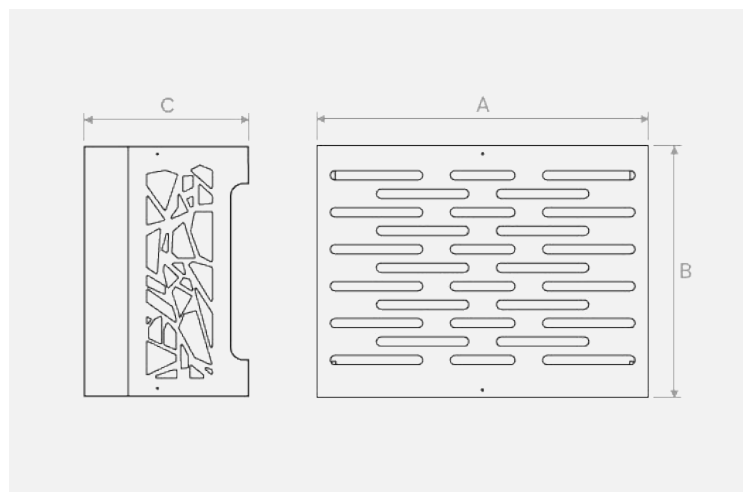

Cache unité extérieure de climatisation en acier galvanisé peint, au design moderne et minimaliste créé pour assurer une circulation d'air et un bon fonctionnement de l'appareil grâce à des fentes de taille appropriée. En standard RAL 9002 avec une épaisseur moyenne de 100 µm testée pendant plus de 500 heures en brouillard salin

MODERNE

RESISTANT

SIRIO (ANGLES STANDARDS)

Montage avec couvercle inversé pour la décoration (plantes, pierres, etc..)

KIT À RALLONGE (OPTION) NOUVEAUTÉ

COULEUR DISPONIBLE

RAL
9002

AUTRES SUR DEMANDE NOUS CONSULTER

RAL
7016

RAL
8003

RAL
9005

SIRIO (ANGLES STANDARDS)

Taille	Base A	Hauteur B	Profondeur C	Code (RAL 9002)
S	900	680	450	621601
M	1050	950	650	621602
L	1150	1200	650	621603
XL	1150	1550	650	621604
XXL	1150	2000	850	621605