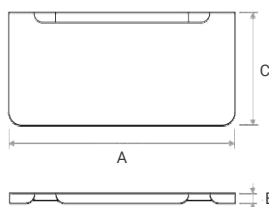

Fixation rapide et sûre au corps principal par vis sur insert fileté.

Panneau de fermeture pour la partie intérieure de la structure, en acier galvanisé avec finition peinture RAL.

OPTION (NOUS CONSULTER)

Taille	A mm	B mm	C mm	Code (standard)
S	900	40	450	621691
M	1050	40	650	621692
L	1150	40	650	621693
XL	1150	40	650	621694
XXL	1150	40	850	621695

KIT À RALLONGE

Nous consulter

KIT À RALLONGE 100x115x55mm

Ce kit de rallonge vous permet d'augmenter la profondeur sur votre cache climatisation. Conçu pour distancer l'unité du mur afin d'obtenir une aération idéale. (Valable pour la gamme complète)