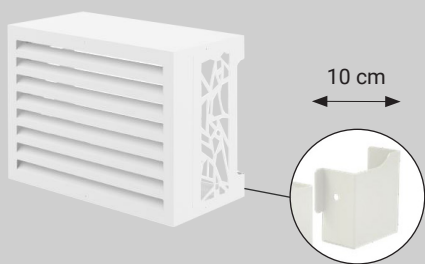

Cache unité extérieure de climatisation en acier galvanisé peint, au design moderne et minimaliste créé pour assurer une circulation d'air et un bon fonctionnement de l'appareil grâce à des fentes de taille appropriée. En standard RAL 9002 avec une épaisseur moyenne de 100 µm testée pendant plus de 500 heures en brouillard salin

MODERNE

RESISTANT

ANTARES (ANGLES STANDARDS)

Montage avec couvercle inversé pour la décoration (plantes, pierres, etc..)

KIT À RALLONGE (OPTION)

NOUVEAUTÉ

COULEUR DISPONIBLE

RAL
9002