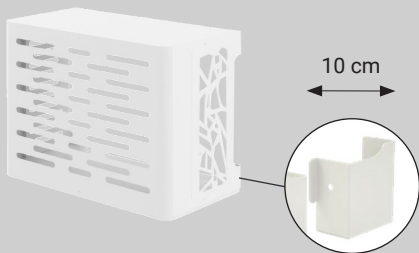

Cache unité extérieure de climatisation en acier galvanisé peint, au design moderne et minimaliste créé pour assurer une circulation d'air et un bon fonctionnement de l'appareil grâce à des fentes de taille appropriée. En standard RAL 9002 avec une épaisseur moyenne de 100 µm testée pendant plus de 500 heures en brouillard salin

MODERNE

RESISTANT

SIRIO (ANGLES STANDARDS)

Montage avec couvercle inversé pour la décoration (plantes, pierres, etc..)

KIT À RALLONGE (OPTION) NOUVEAUTÉ

COULEUR DISPONIBLE

RAL
9002

AUTRES SUR DEMANDE NOUS CONSULTER