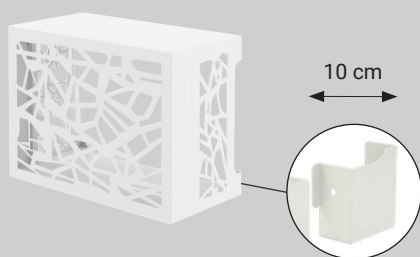

KIT À RALLONGE (OPTION)

NOUVEAUTÉ

COULEUR DISPONIBLE

AUTRES SUR DEMANDE NOUS CONSULTER

VEGA (ANGLES STANDARDS)

Taille	Base A	Hauteur B	Profondeur C	Code (RAL 9002)
S	900	680	450	621621
M	1050	950	650	621622
L	1150	1200	650	621623
XL	1150	1550	650	621624
XXL	1150	2000	850	621625

Cache unité extérieure de climatisation en acier galvanisé peint, au design moderne et minimaliste créé pour assurer une circulation d'air et un bon fonctionnement de l'appareil grâce à des fentes de taille appropriée. En standard RAL 9002 avec une épaisseur moyenne de 100 µm testée pendant plus de 500 heures en brouillard salin