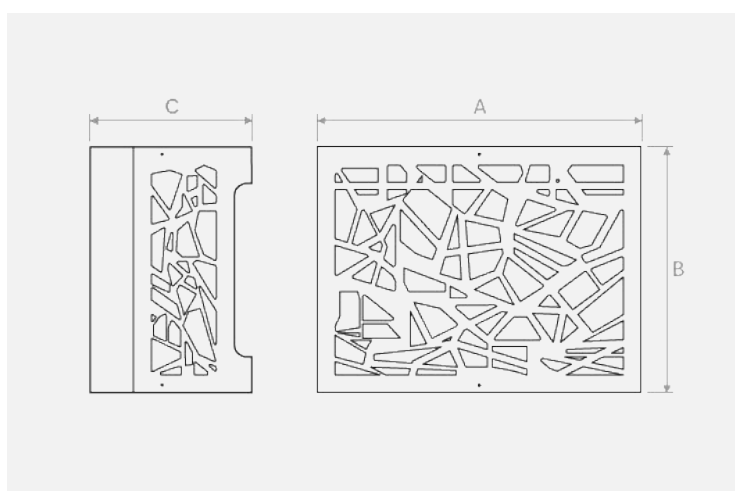

CACHE CLIM COVER IN STYLE

**NOUVEAUX DESIGN
ET DIMENSIONS**

Retrouvez nos produits sur
www.klima-rodaclim.fr

Suivez nous sur les réseaux

VEGA (ANGLES STANDARDS)

Montage avec couvercle inversé pour la décoration (plantes, pierres, etc..)

KIT À RALLONGE (OPTION)

NOUVEAUTÉ

COULEUR DISPONIBLE

AUTRES SUR DEMANDE NOUS CONSULTER

VEGA (ANGLES STANDARDS)

Taille	Base A	Hauteur B	Profondeur C	Code (RAL 9002)
S	900	680	450	621621
M	1050	950	650	621622
L	1150	1200	650	621623
XL	1150	1550	650	621624
XXL	1150	2000	850	621625

Cache unité extérieure de climatisation en acier galvanisé peint, au design moderne et minimaliste créé pour assurer une circulation d'air et un bon fonctionnement de l'appareil grâce à des fentes de taille appropriée. En standard RAL 9002 avec une épaisseur moyenne de 100 µm testée pendant plus de 500 heures en brouillard salin

MODERNE

RESISTANT

SIRIO (ANGLES STANDARDS)

Montage avec couvercle inversé pour la décoration (plantes, pierres, etc..)

KIT À RALLONGE (OPTION) NOUVEAUTÉ

COULEUR DISPONIBLE

RAL
9002

AUTRES SUR DEMANDE NOUS CONSULTER