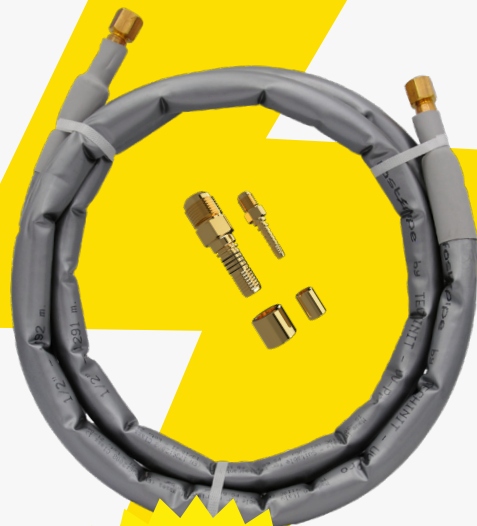

## Conçu pour faciliter le travail des installateurs

Kit de liaisons thermoplastiques frigorifiques isolées Fastpipe en 3ml

Découvrez l'alternative aux liaisons frigorifiques en cuivre ! Le tube multicouche thermoplastique qui rend facile le raccordement des clim.

**Liaisons et raccords pré-serties 3ml**

**1/4" - 3/8"**

Référence 610471

**45€**

Avec la gamme Fastpipe, coupez comme vous le souhaitez grâce à un système facile et rapide pour toutes les installations.

**Serrage à la clé dynamométrique (disponible en agence)**

Réduisez de 70 % le temps nécessaire au raccordement grâce au kit pré-sertie

Flexible et s'adapte à toutes les courbes et tous les angles. Léger, pratique et rapide à insérer.